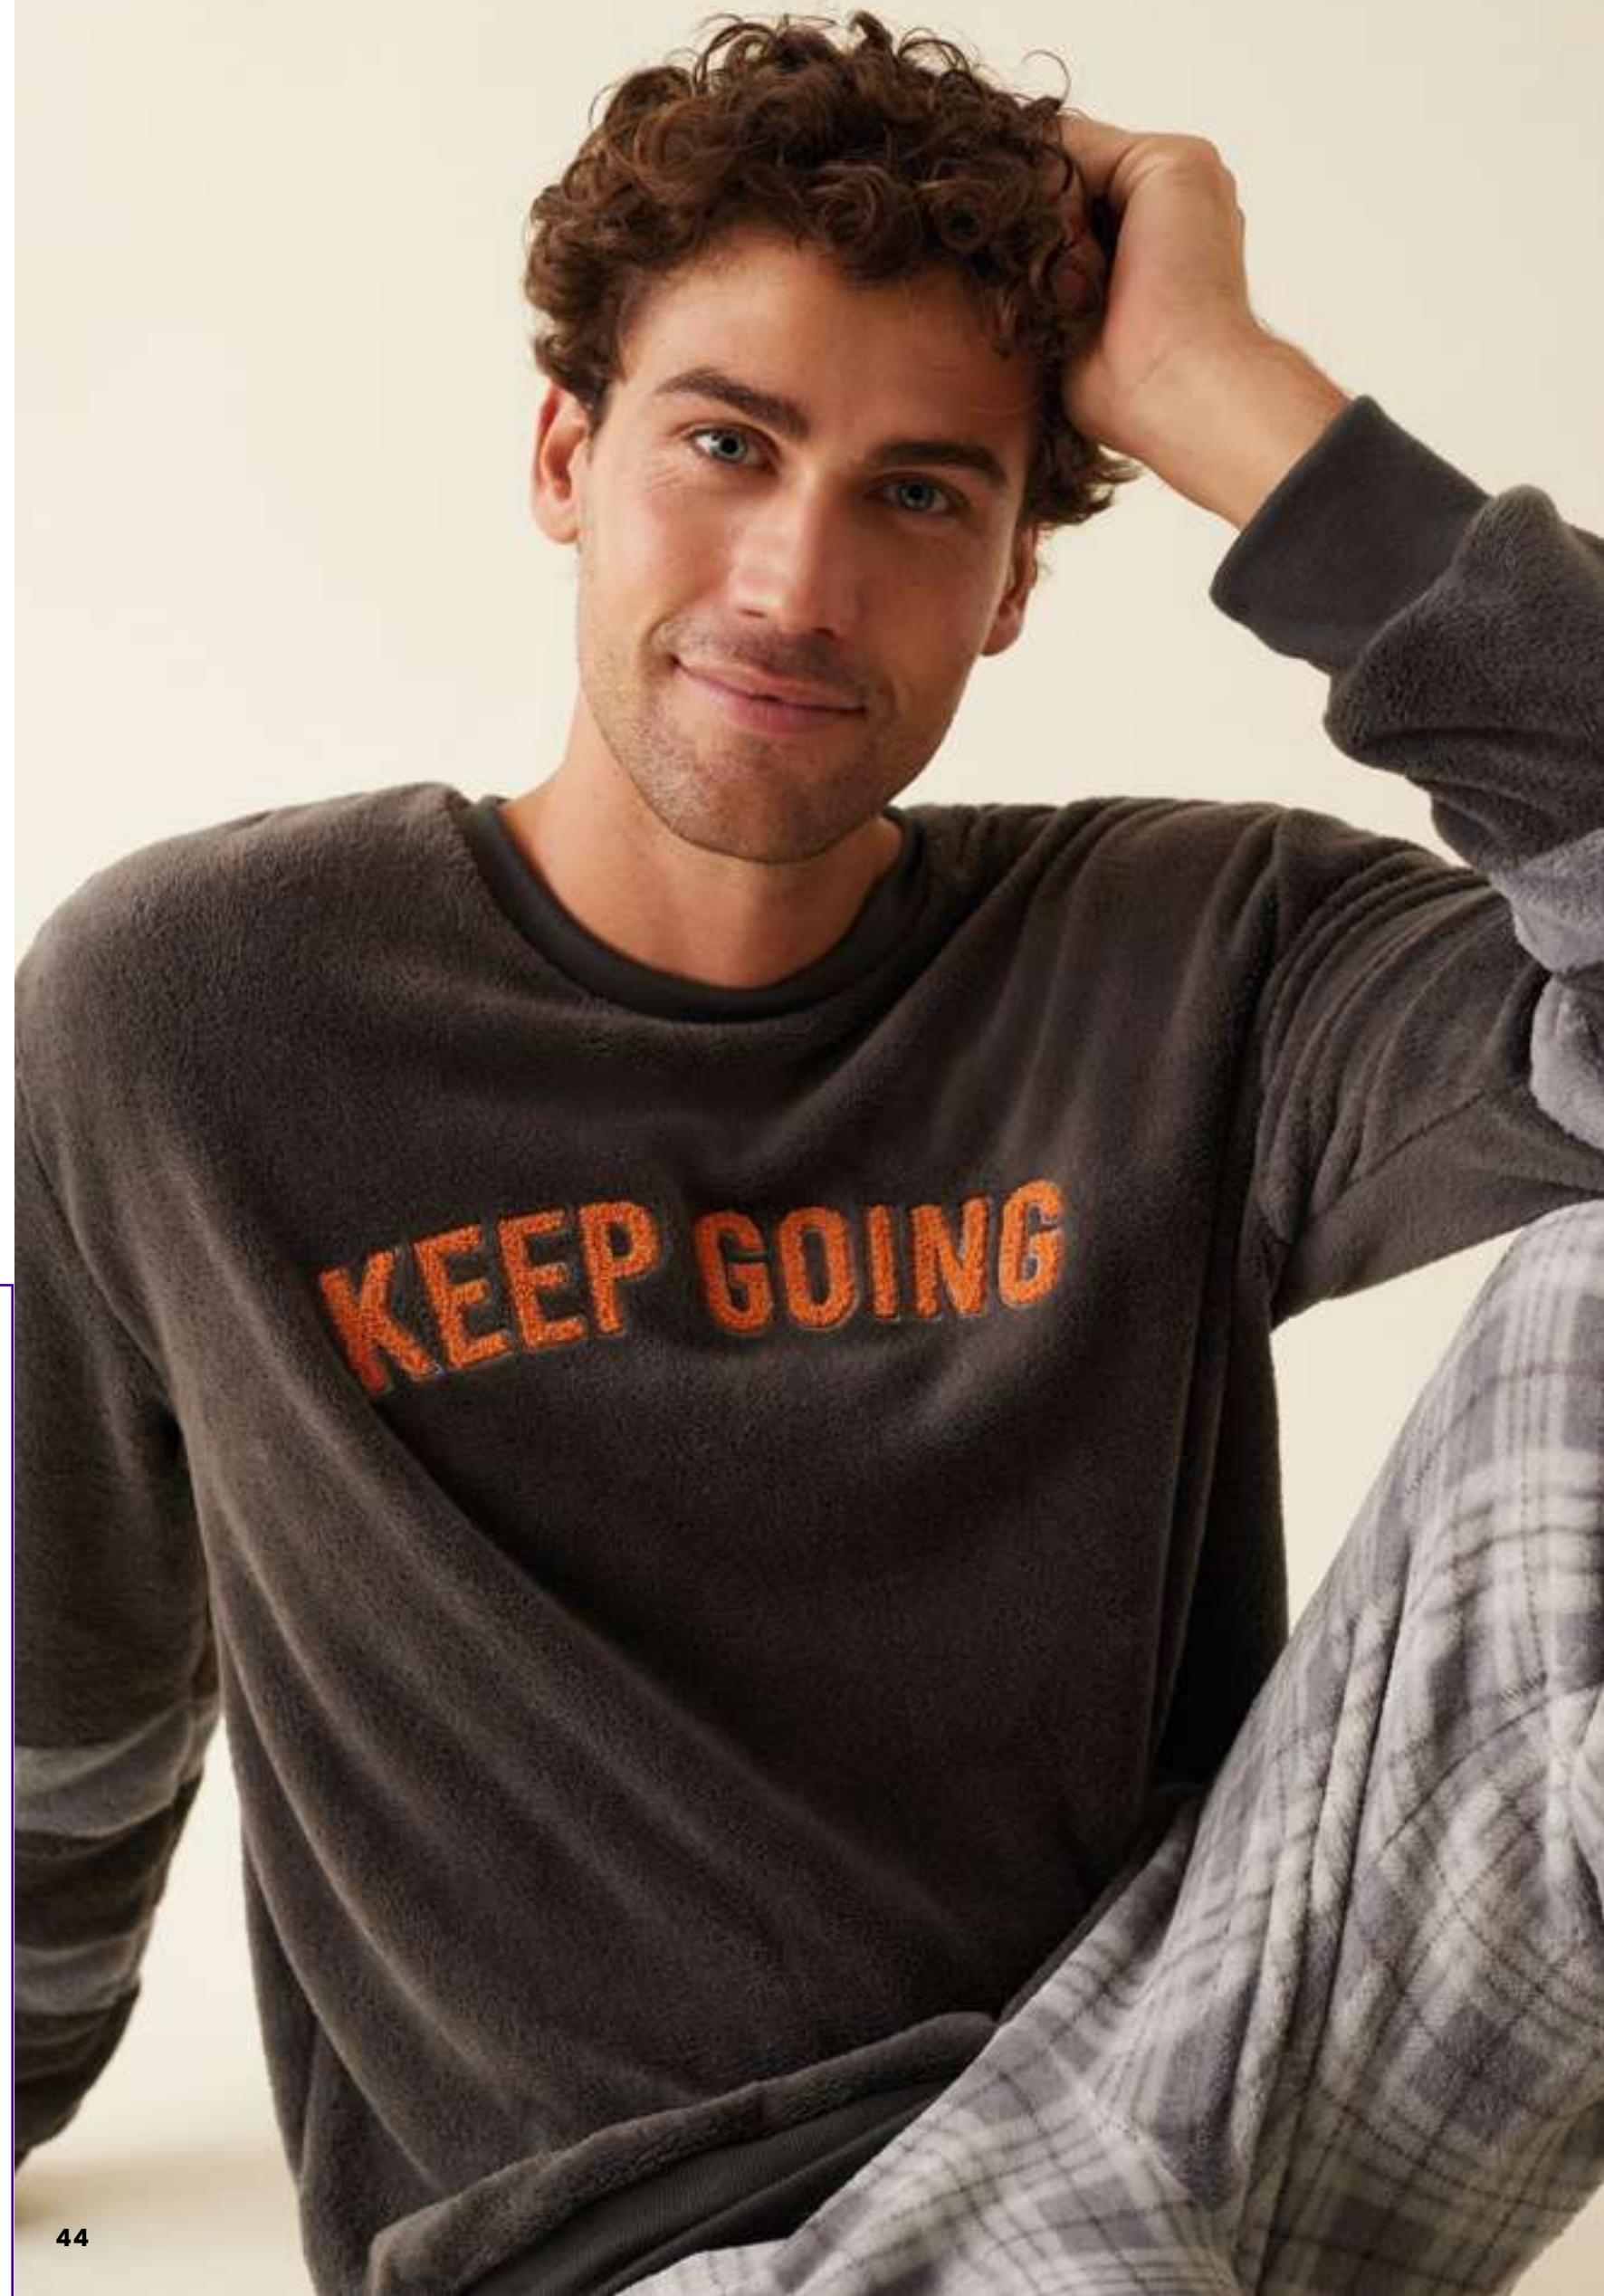

### H34153

PIJAMA 3 PIEZAS PANTALÓN LARGO  
CON CAMISETA MANGA LARGA  
ALGODÓN CON ACABADO INTERIOR  
MUY SUAVE. CHAQUETA TEJIDO  
PELUDO CON CREMALLERA

S-M-L-XL-XXL-XXXL

● 020 MARINO

feelfree  
by PROMISE