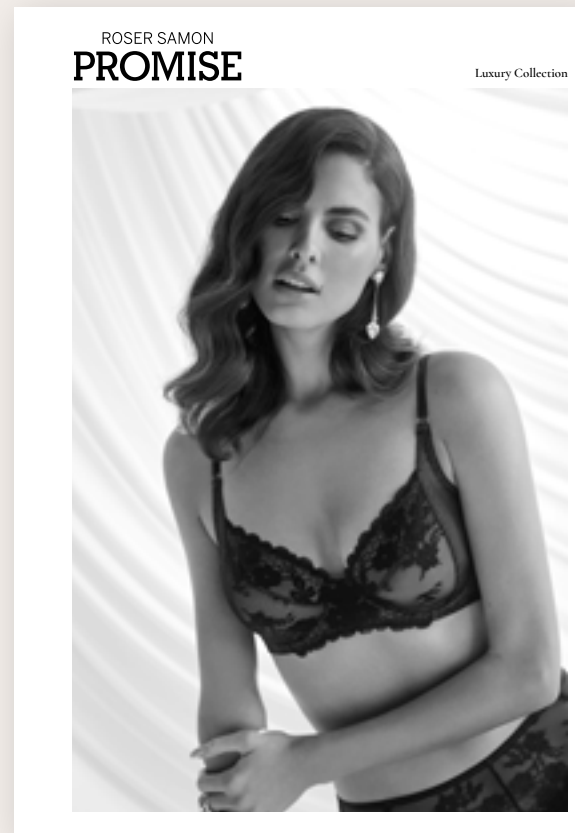

LUXURY COLLECTION

MATERIAL A DISPOSICIÓN

PÓSTER 100X70cm

LUXURY COLLECTION

MATERIAL A DISPOSICIÓN

PLV 2 CARAS 64x48cm