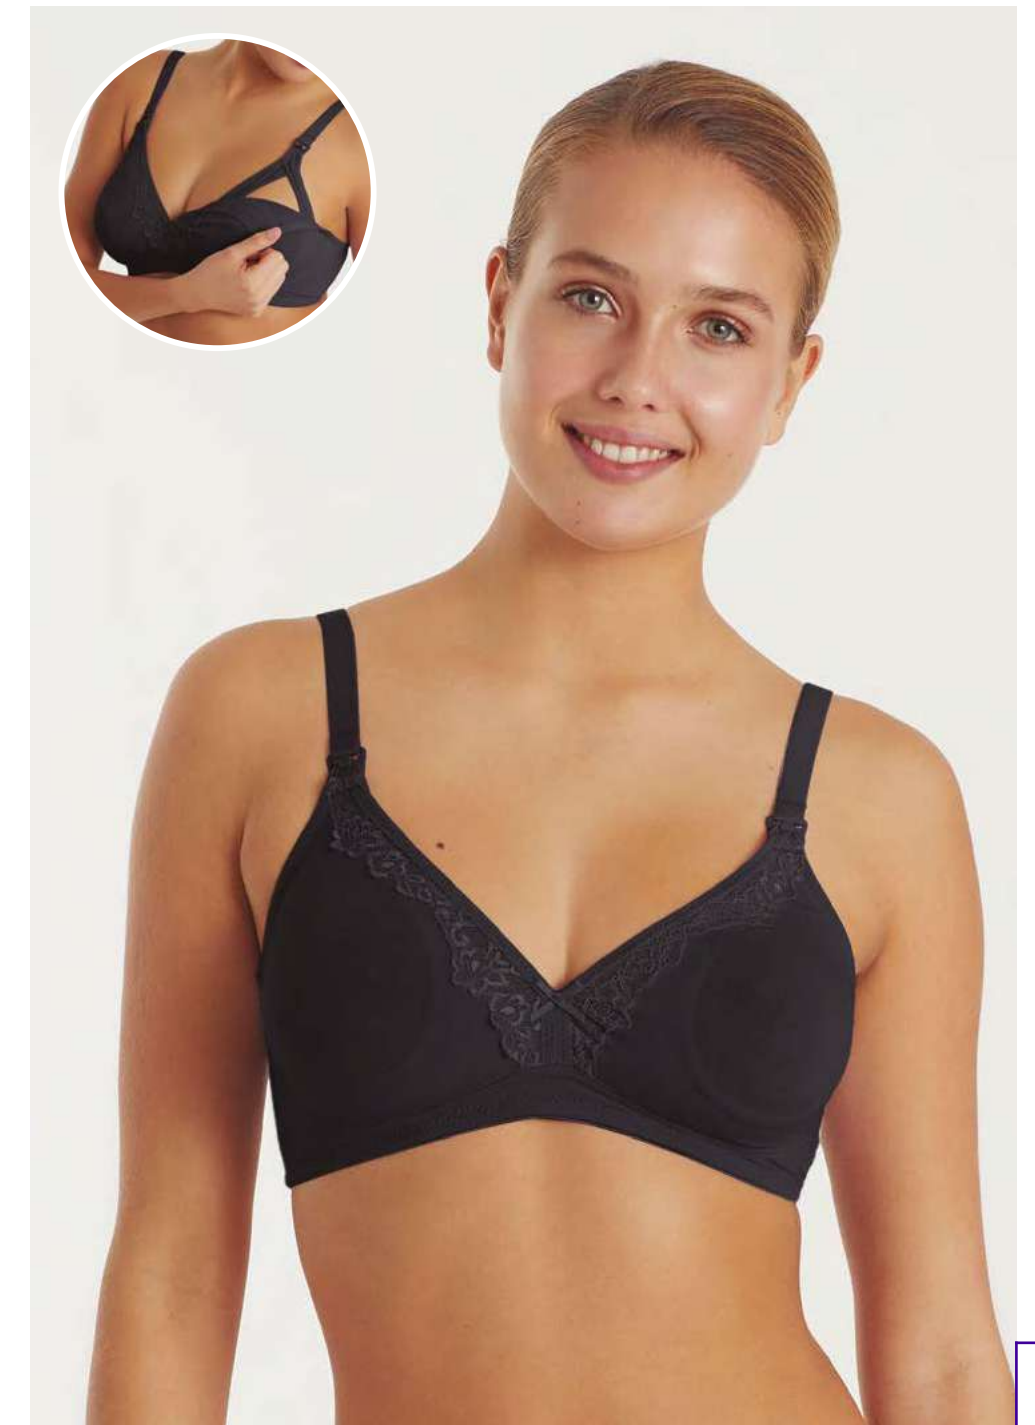

- 002 NEGRO
- 001 BLANCO
- 163 GRIS VIGORÉ

ARTÍCULO EN PROMOCIÓN  
CONSULTA CON TU REPRESENTANTE

**Z14011**

-  
SUJETADOR RELLENO MATERNAL CON COPA Y SIN AROS REALIZADO EN SUAVE TEJIDO MODAL/ALGODÓN. PRÁCTICO SISTEMA DE AUTOCIERRE PARA FACILITAR LA LACTANCIA  
COPA C 90-95-100-105-110  
COPA D 90-95-100-105