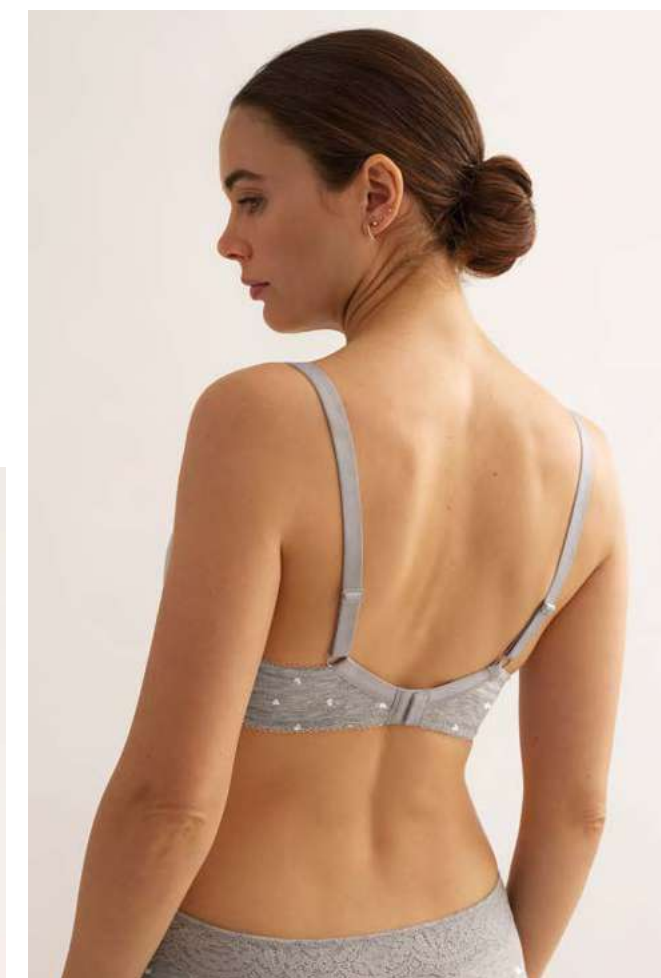

Z14042

-
BRAGUITA MATERNAL MODAL Y ENCAJE ESTAMPADO
S-M-L-XL-XXL

● 163 GRIS VIGORÉ