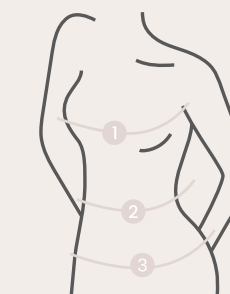

XS	S	M	L	XL	XXL
1.PECHO	78-83	83-88	88-95	95-101	101-111	111-125
2.CINTURA	60-66	66-72	72-80	80-90	90-102	102-114
3.CADERA	86-92	92-98	98-104	104-112	112-122	122-132