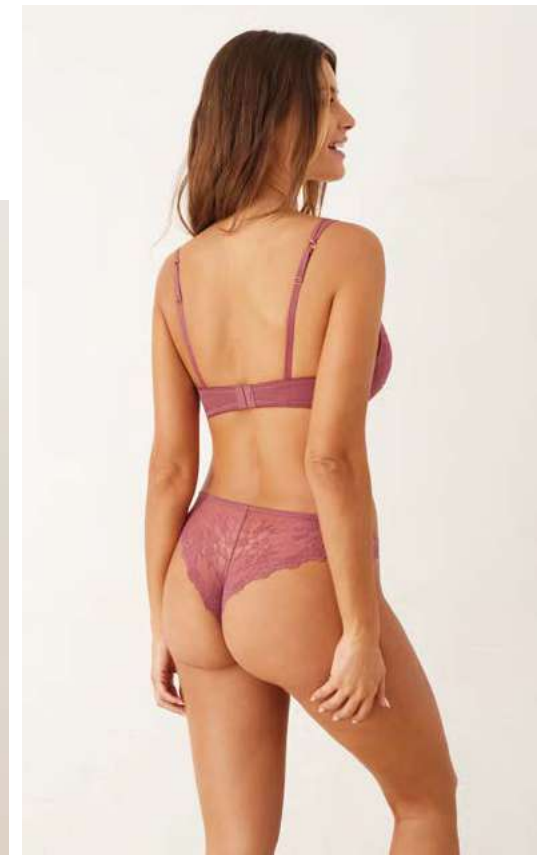

# The New Underwear & Pyjama Collection

N18192

Z14360

**Z14320**

SUJETADOR PUSH UP CON PIEZA CRUZA TIRANTES  
COPA B 85-90-95-100  
COPA C 85-90-95-100

TANGA  
S-M-L

● 287 BURGUNDY

**Z14330**