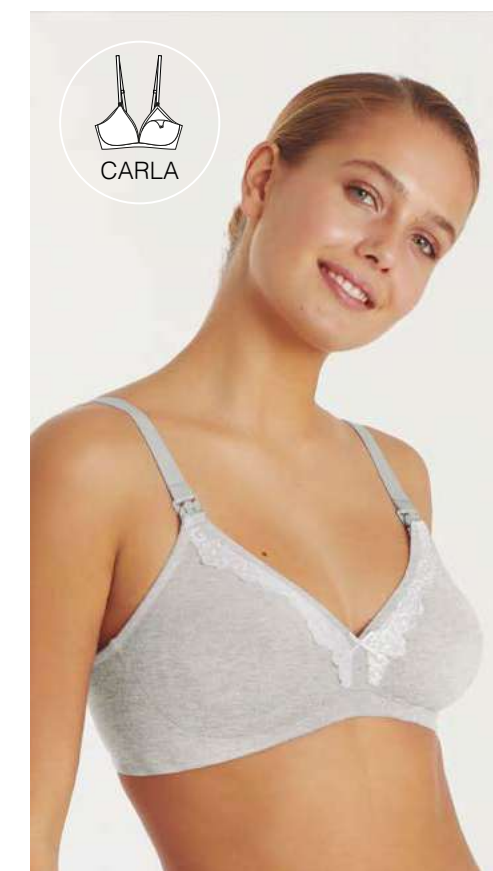

W1571

-

SUJETADOR FORRADO MATERNAL SIN ARO REALIZADO EN SUAVE TEJIDO MODAL/ALGODÓN. PRÁCTICO SISTEMA DE AUTO CIERRE PARA FACILITAR SU USO
COPA C 90-95-100-105-110
COPA D 90-95-100-105

- 002 NEGRO
- 001 BLANCO
- 163 GRIS VIGORÉ

ARTÍCULO EN PROMOCIÓN
CONSULTA CON TU REPRESENTANTE

W1561

-

SUJETADOR RELLENO MATERNAL CON COPA Y SIN AROS REALIZADO EN SUAVE TEJIDO MODAL/ALGODÓN. PRÁCTICO SISTEMA DE AUTOCIERRE PARA FACILITAR LA LACTANCIA
COPA C 90-95-100-105-110
COPA D 90-95-100-105

- 002 NEGRO
- 001 BLANCO
- 163 GRIS VIGORÉ

ARTÍCULO EN PROMOCIÓN
CONSULTA CON TU REPRESENTANTE