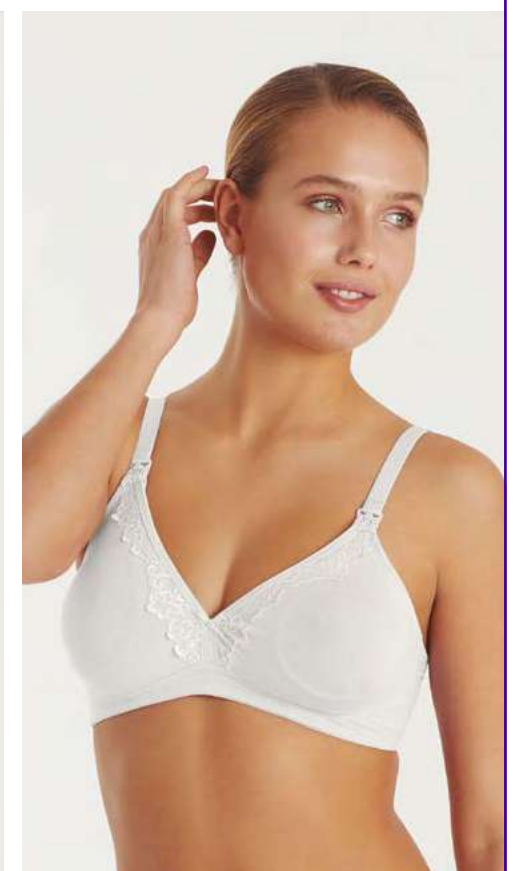

W1571

-

SUJETADOR FORRADO MATERNAL SIN ARO REALIZADO EN SUAVE TEJIDO MODAL/ALGODÓN. PRÁCTICO SISTEMA DE AUTO CIERRE PARA FACILITAR SU USO
COPA C 90-95-100-105-110
COPA D 90-95-100-105

- 002 NEGRO
- 001 BLANCO
- 163 GRIS VIGORÉ

ARTÍCULO EN PROMOCIÓN
CONSULTA CON TU REPRESENTANTE

W1561

-

SUJETADOR RELLENO MATERNAL CON COPA Y SIN AROS REALIZADO EN SUAVE TEJIDO MODAL/ALGODÓN. PRÁCTICO SISTEMA DE AUTOCIERRE PARA FACILITAR LA LACTANCIA
COPA C 90-95-100-105-110
COPA D 90-95-100-105

- 002 NEGRO
- 001 BLANCO
- 163 GRIS VIGORÉ

ARTÍCULO EN PROMOCIÓN
CONSULTA CON TU REPRESENTANTE