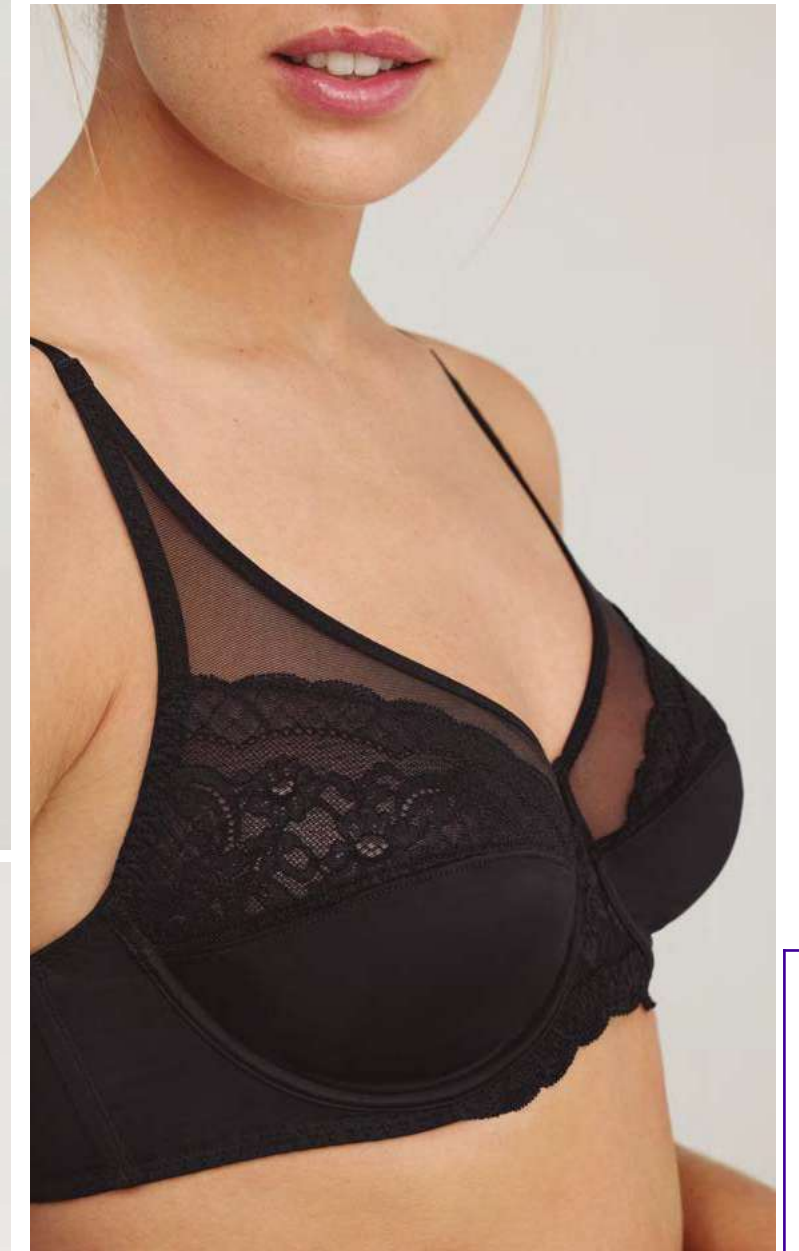

**W1875**

BRASILEÑA  
S-M-L-XL

- 002 NEGRO
- 001 BLANCO
- 128 TIERRA

**W1881**

SUJETADOR RELLENO  
COPA B 85-90-95-100-105  
COPA C 85-90-95-100-105  
COPA D 85-90-95-100

**W1882**

BIKINI  
S-M-L-XL-XXL

- 002 NEGRO
- 001 BLANCO
- 128 TIERRA