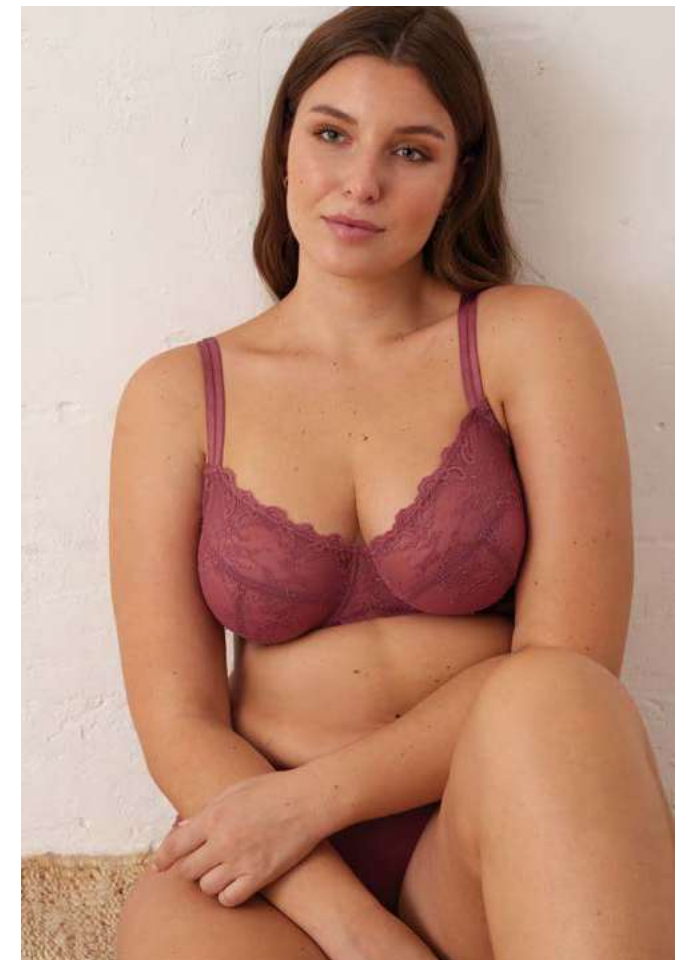

● 287 BURGUNDY

**Z14360**

CORPIÑO SIN COPA Y CON AROS CON  
PIEZA CRUZA TIRANTES  
COPA B 85-90-95-100-105  
COPA C 85-90-95-100-105  
COPA D 85-90-95-100-105

BRASILEÑA  
S-M-L-XL

● 287 BURGUNDY