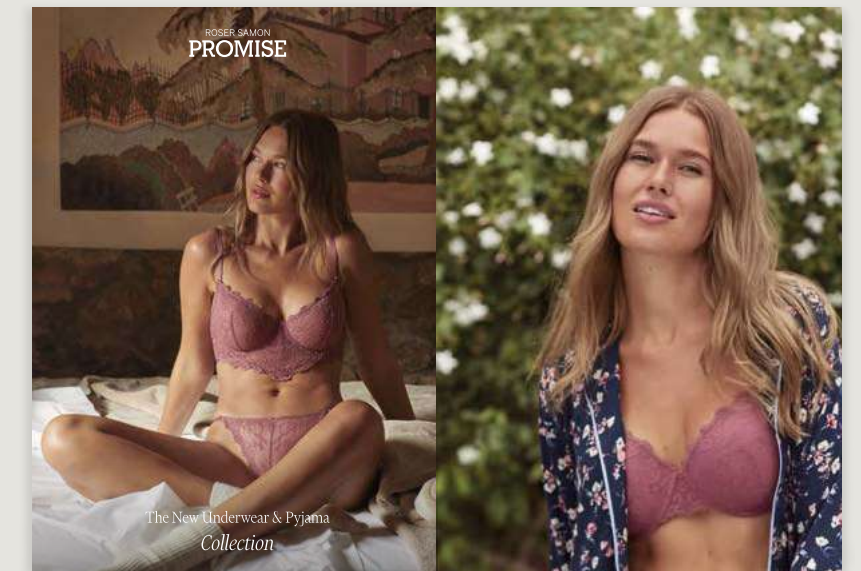

MATERIAL A DISPOSICIÓN  
PLV DISPLAY 1  
2 CARAS 64x48cm

CARA 1

CARA 2

PLV DISPLAY 2  
2 CARAS 64x48cm

CARA 1

CARA 2

UNDERWEAR & PYJAMA COLLECTION

MATERIAL A DISPOSICIÓN  
PLV DISPLAY 3  
2 CARAS 64x48cm