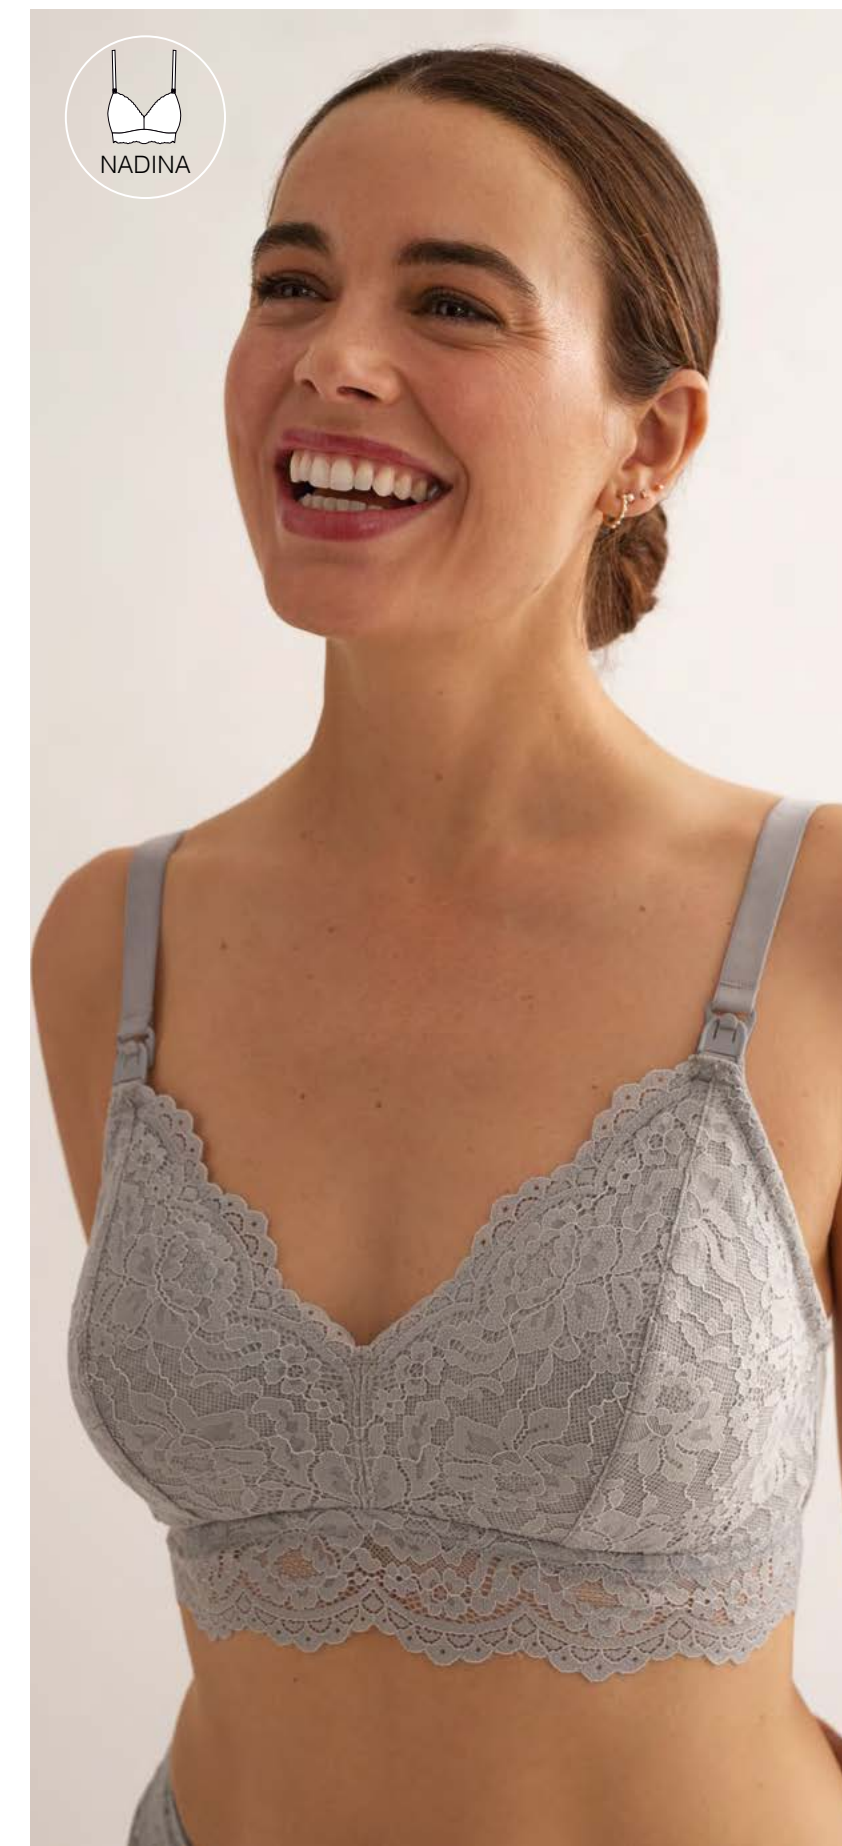

Z14042

-
BRAGUITA MATERNAL MODAL Y ENCAJE ESTAMPADO
S-M-L-XL-XXL

● 163 GRIS VIGORÉ