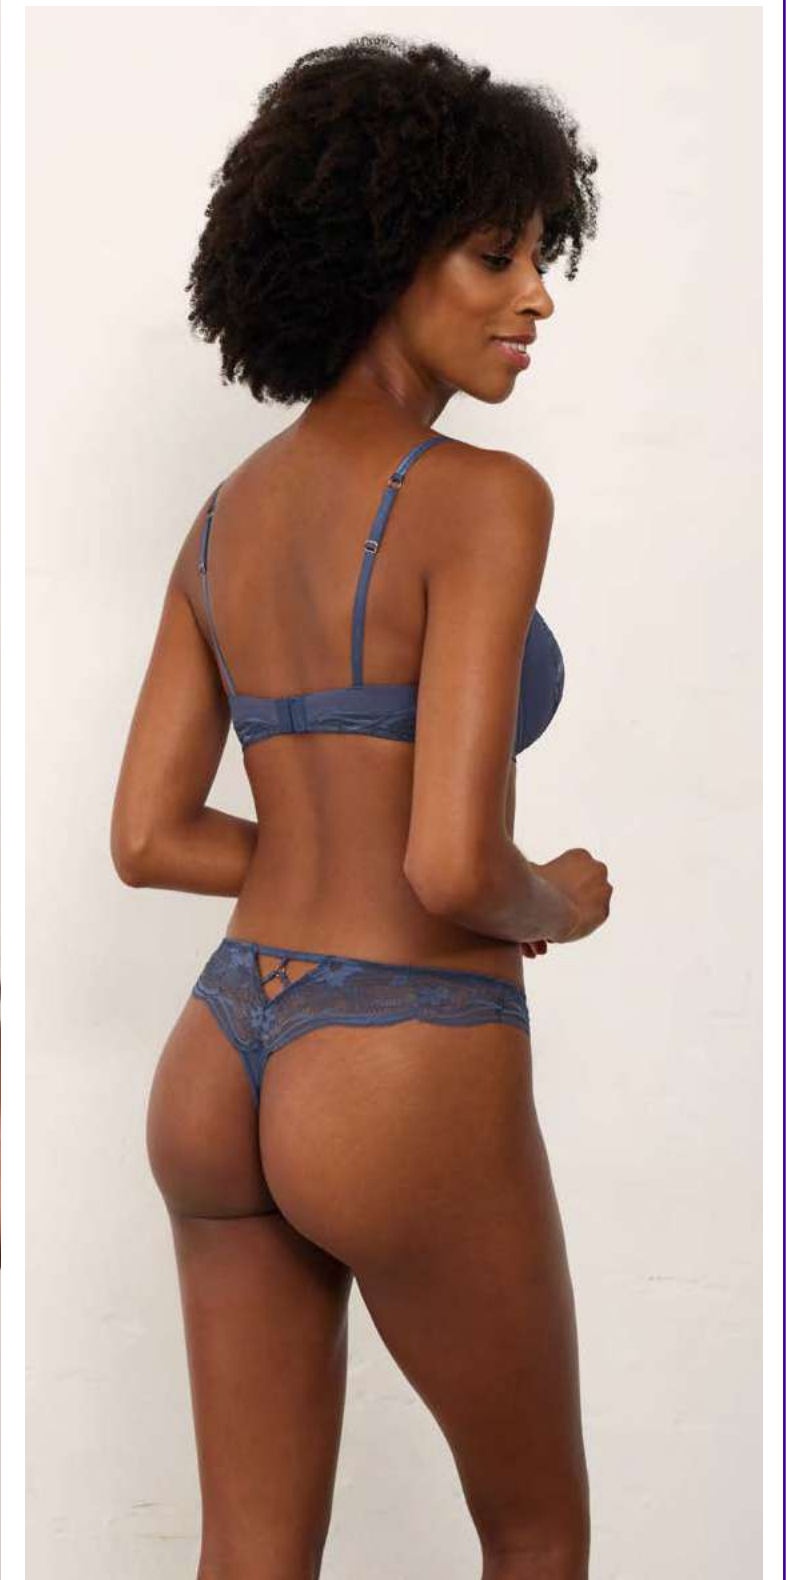

# Z14200

SUJETADOR PUSH UP CON PIEZA CRUZA  
TIRANTES  
COPA B 85-90-95-100  
COPA C 85-90-95-100

TANGA  
S-M-L

● 205 AZUL TORMENTA

**Z14210**

SUJETADOR RELLENO TRIANGULAR  
SIN AROS CON PIEZA CRUZA TIRANTES  
COPA B 85-90-95-100-105  
COPA C 85-90-95-100-105  
COPA D 85-90-95-100-105