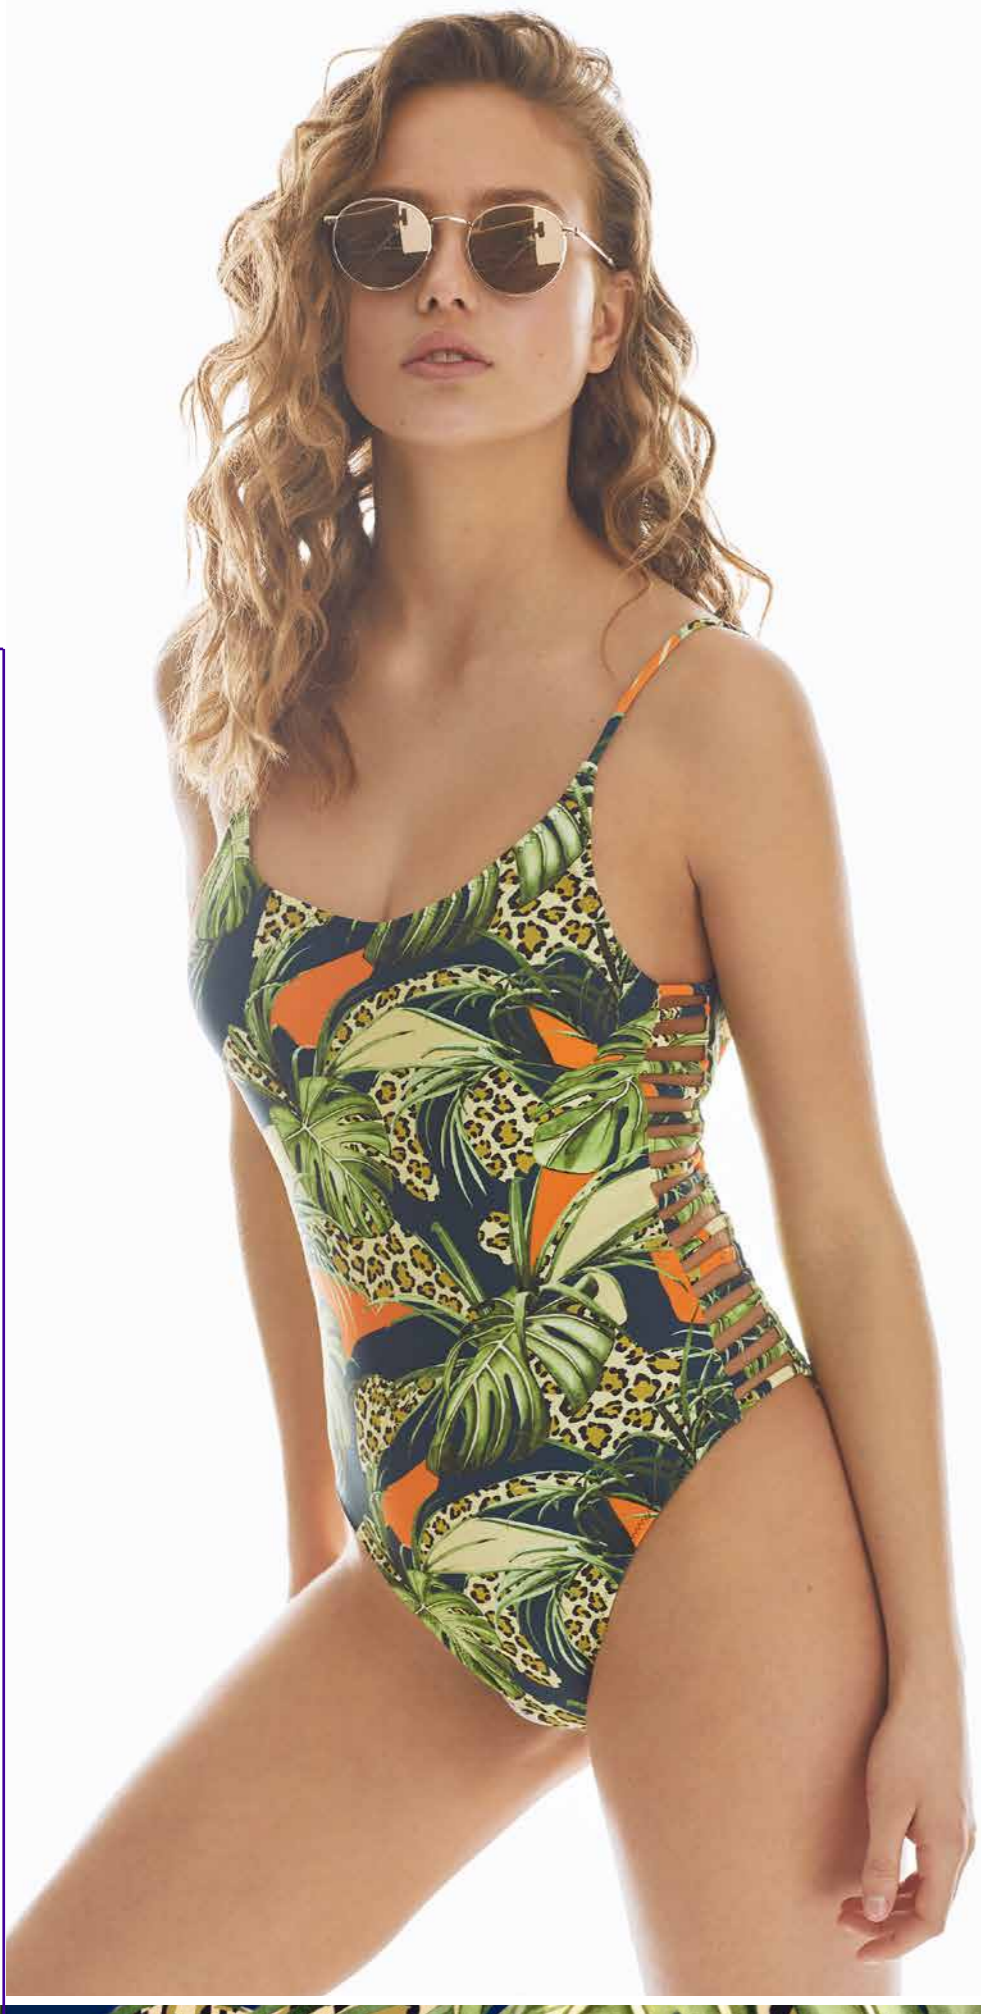

S5286

Bañador camiseta
Copa B 85/S, 90/M, 95/L, 100/XL

COLOR Petróleo

S5296

Bañador reductor reforzado con foam y sin aros
Copa B 85/S, 90/M, 95/L, 100/XL, 105/XXL, 110/XXXL
Copa C 90/M, 95/L, 100/XL, 105/XXL, 110/XXXL

COLOR Petróleo