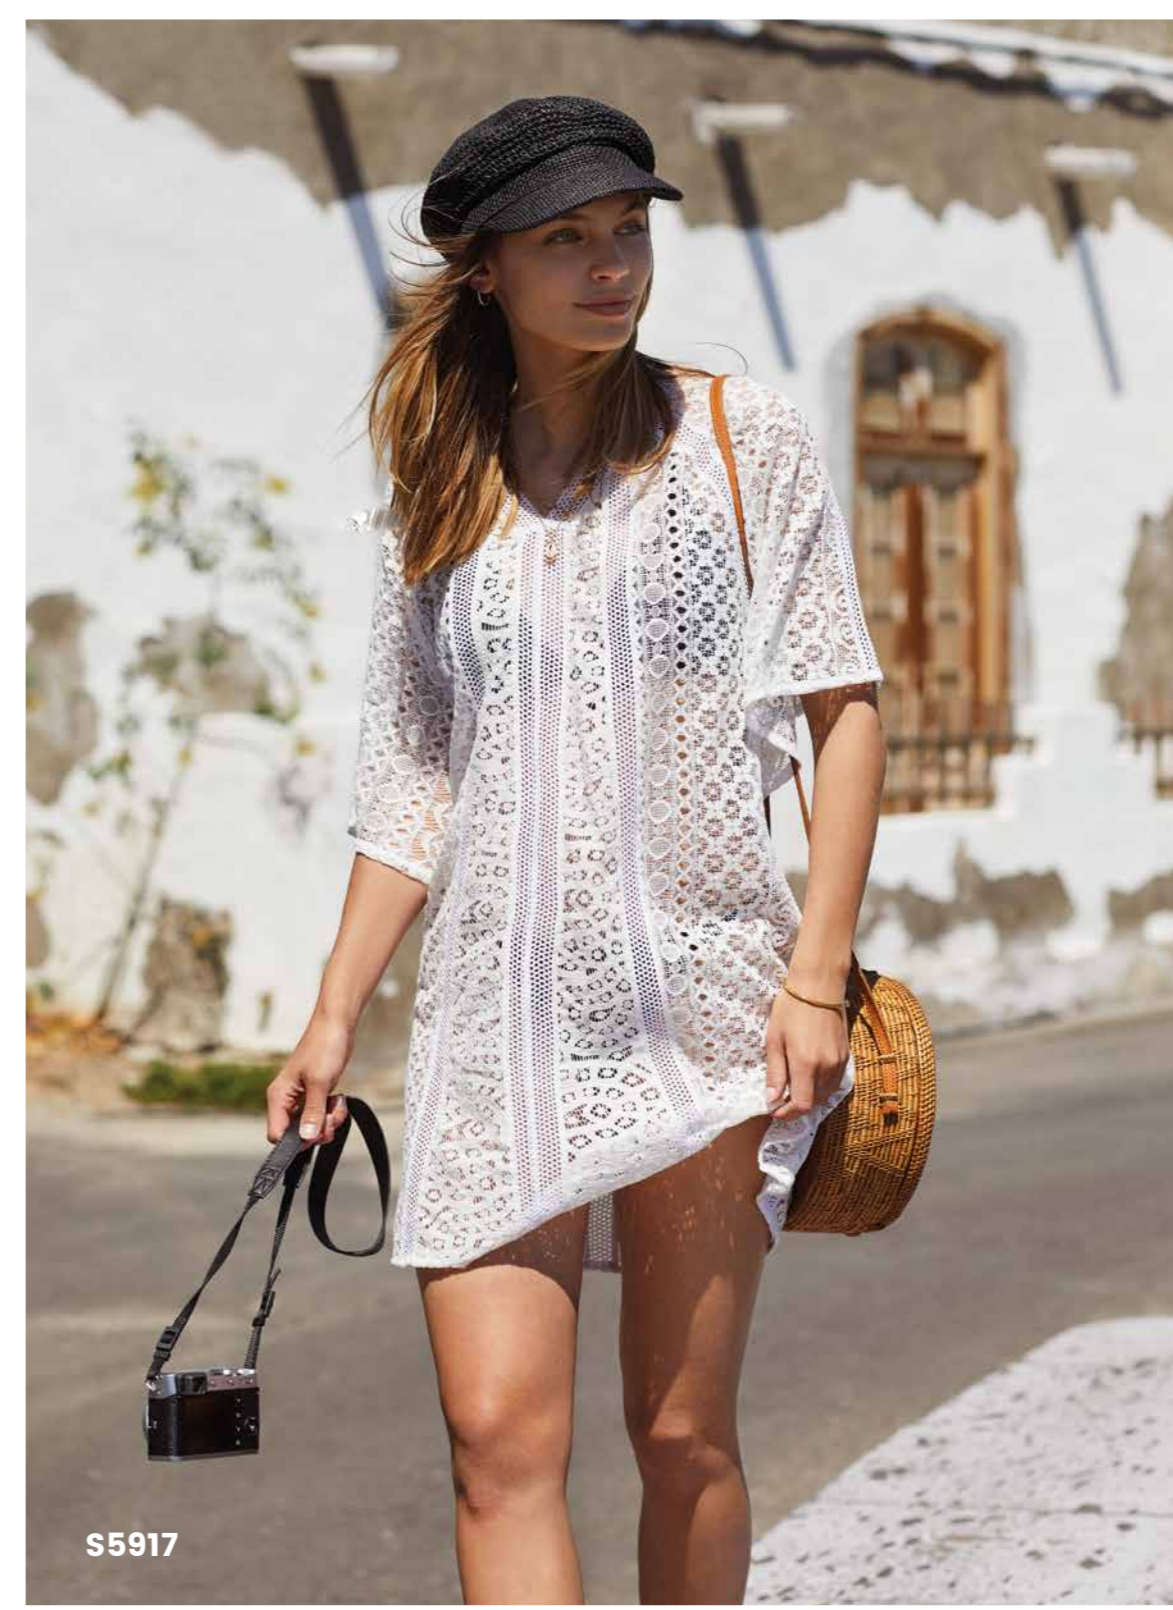

13.
NIAGARA

S5870

S5917

S5830

Sujetador sin aro joven
Copa B 85-90-95-100

Braguita bikini normal
Tallas S-M-L-XL

COLOR Negro

S5850
Sujetador halter joven
Copa B 85-90-95-100