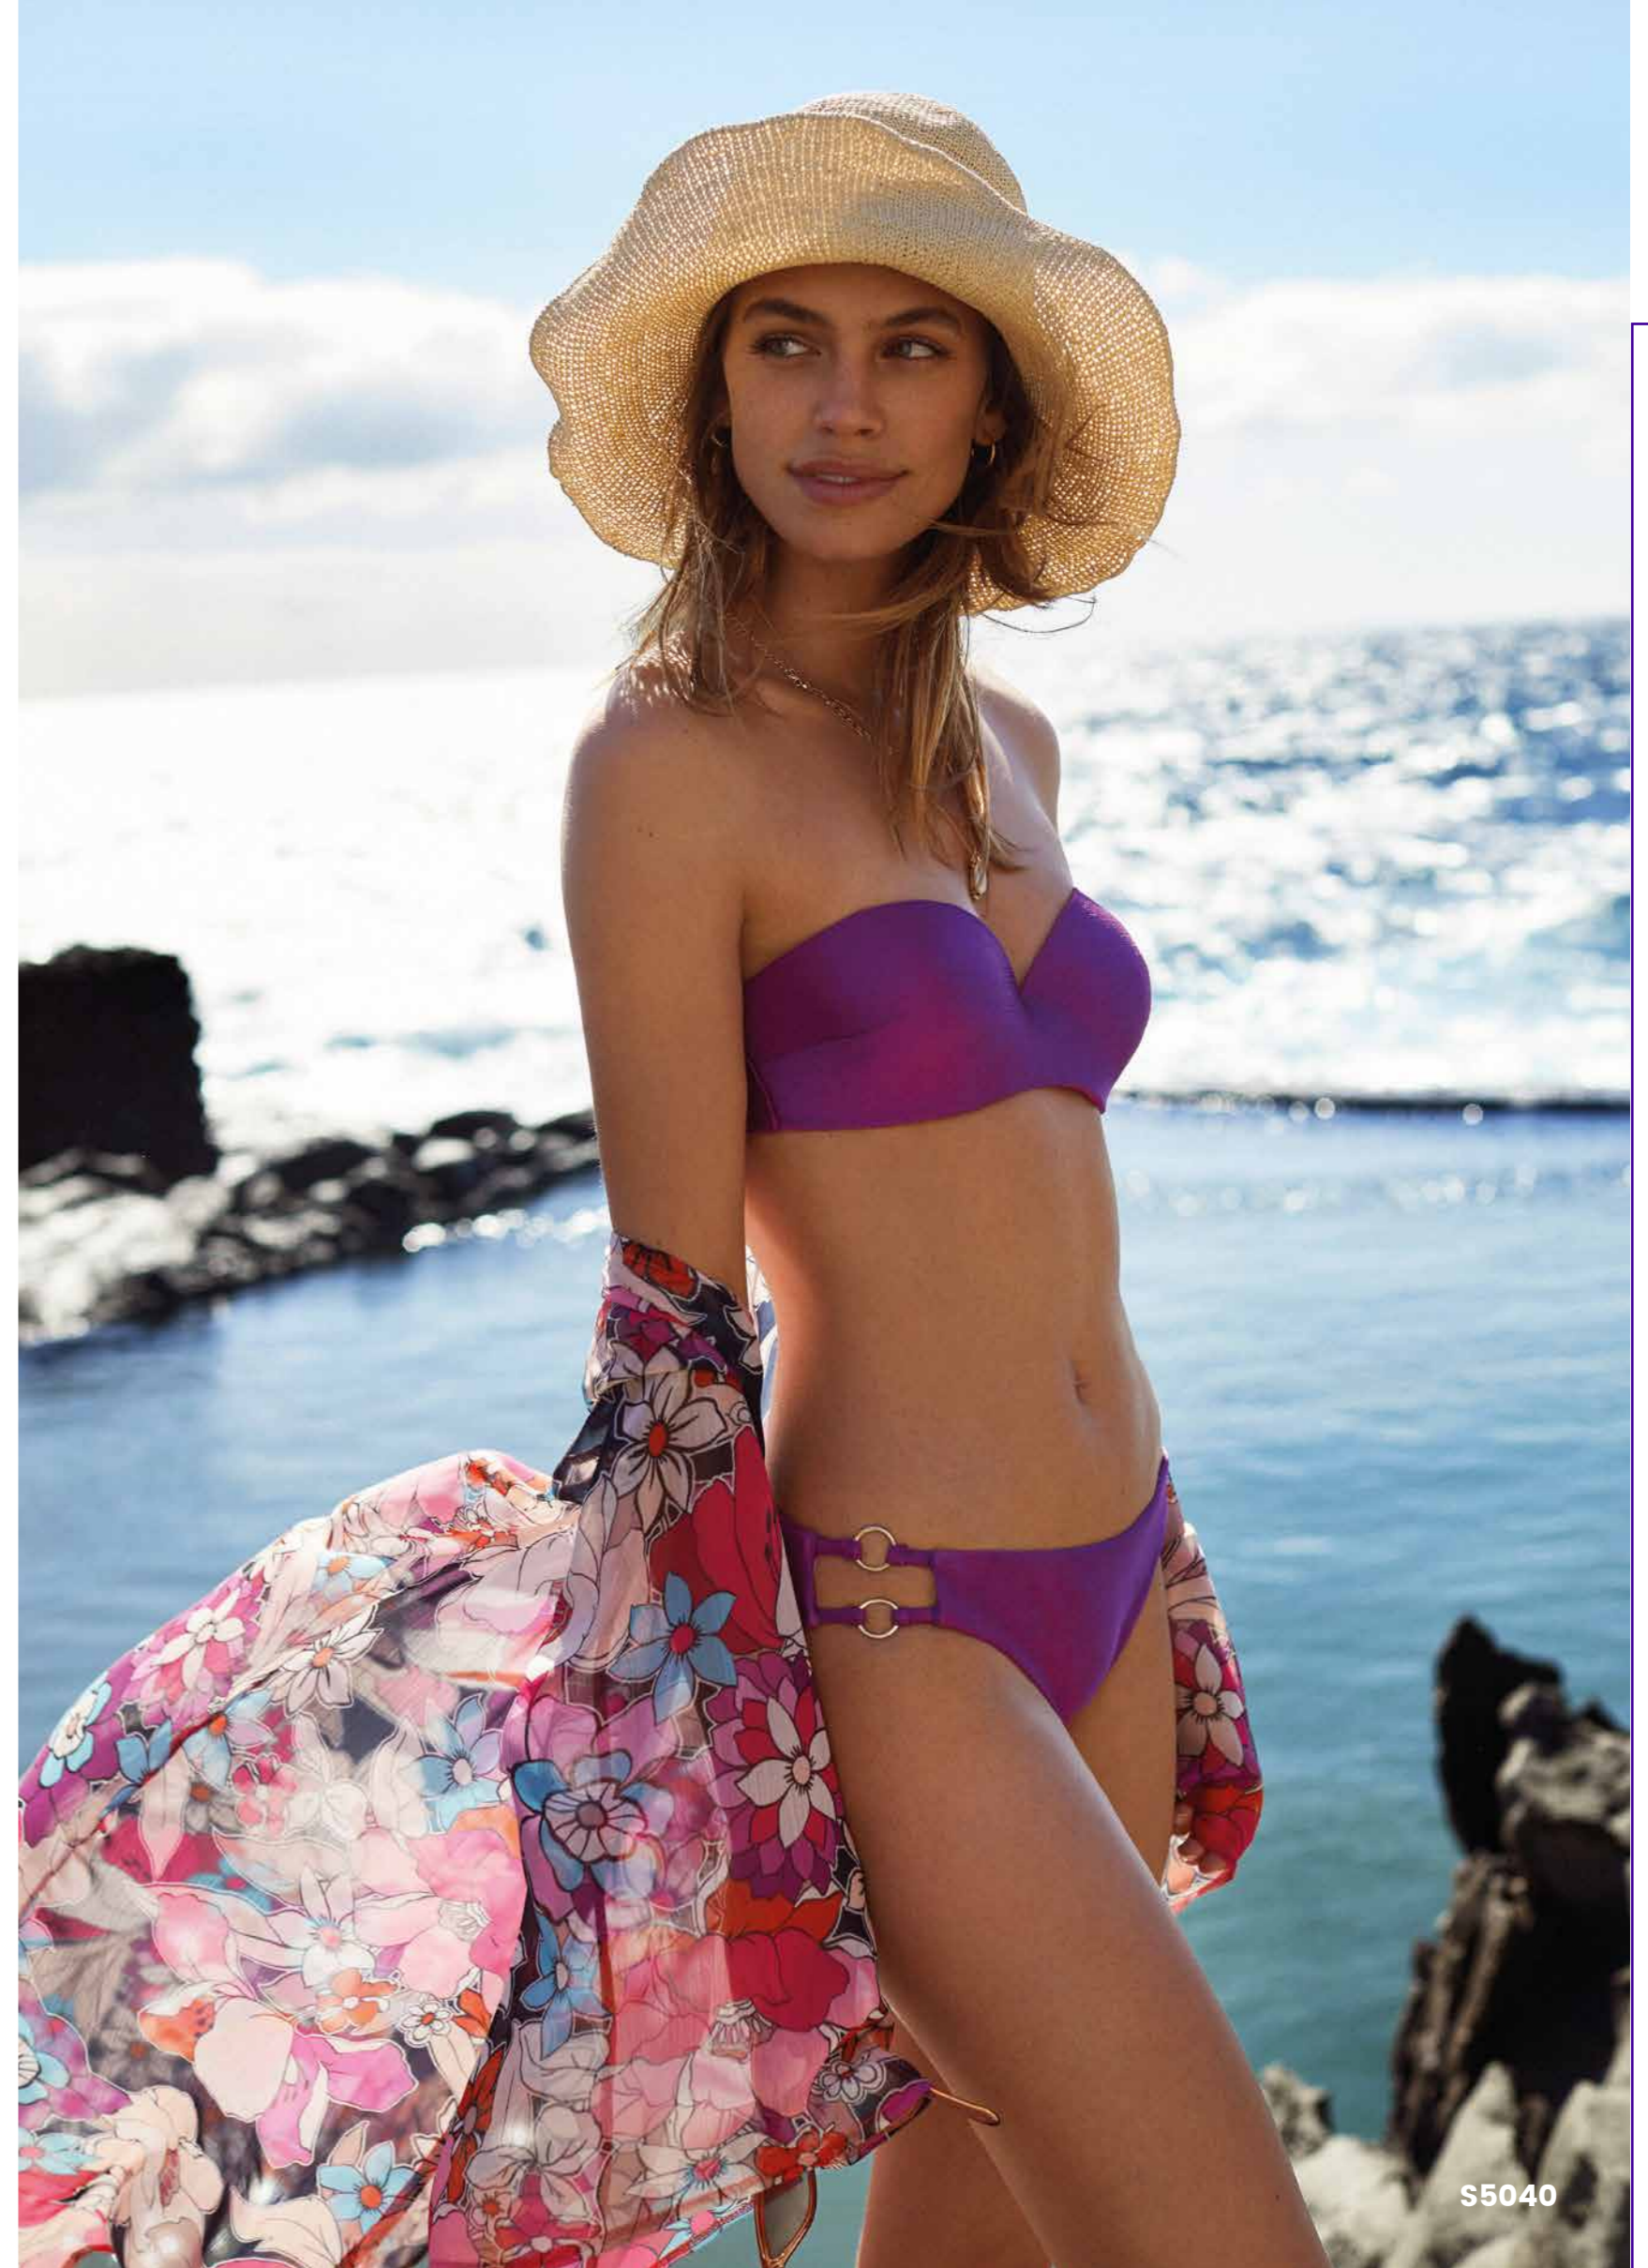

ROSER SAMON
PROMISE

2. TAMESIS

TAMESIS COLLECTION