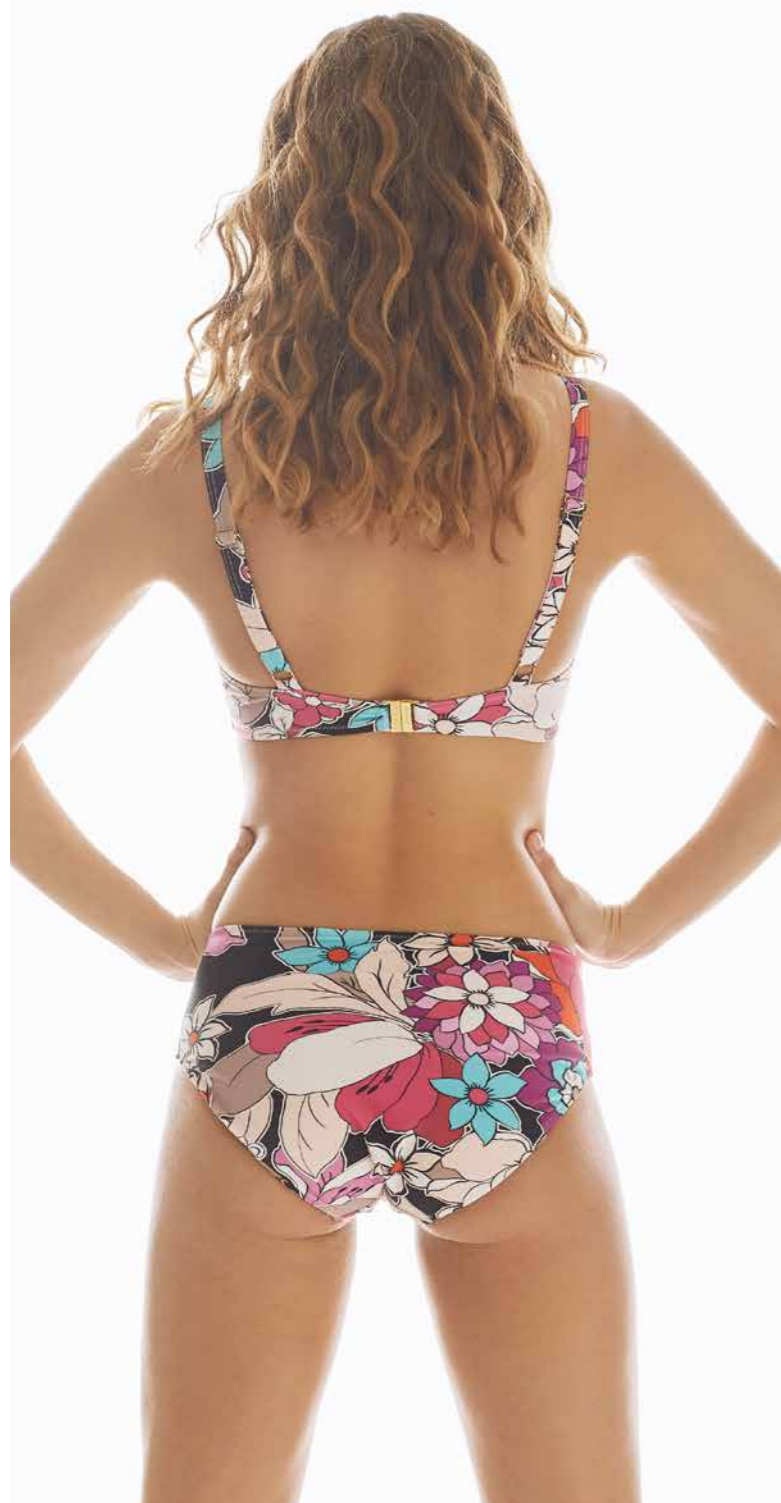

S5160

Sujetador forrado con aros

Copa C 85-90-95-100-105-110

Copa D 90-95-100-105-110

Copa E 90-95-100-105-110

Braguita bikini maxi con refuerzo

Tallas S-M-L-XL-XXL

COLOR Magenta