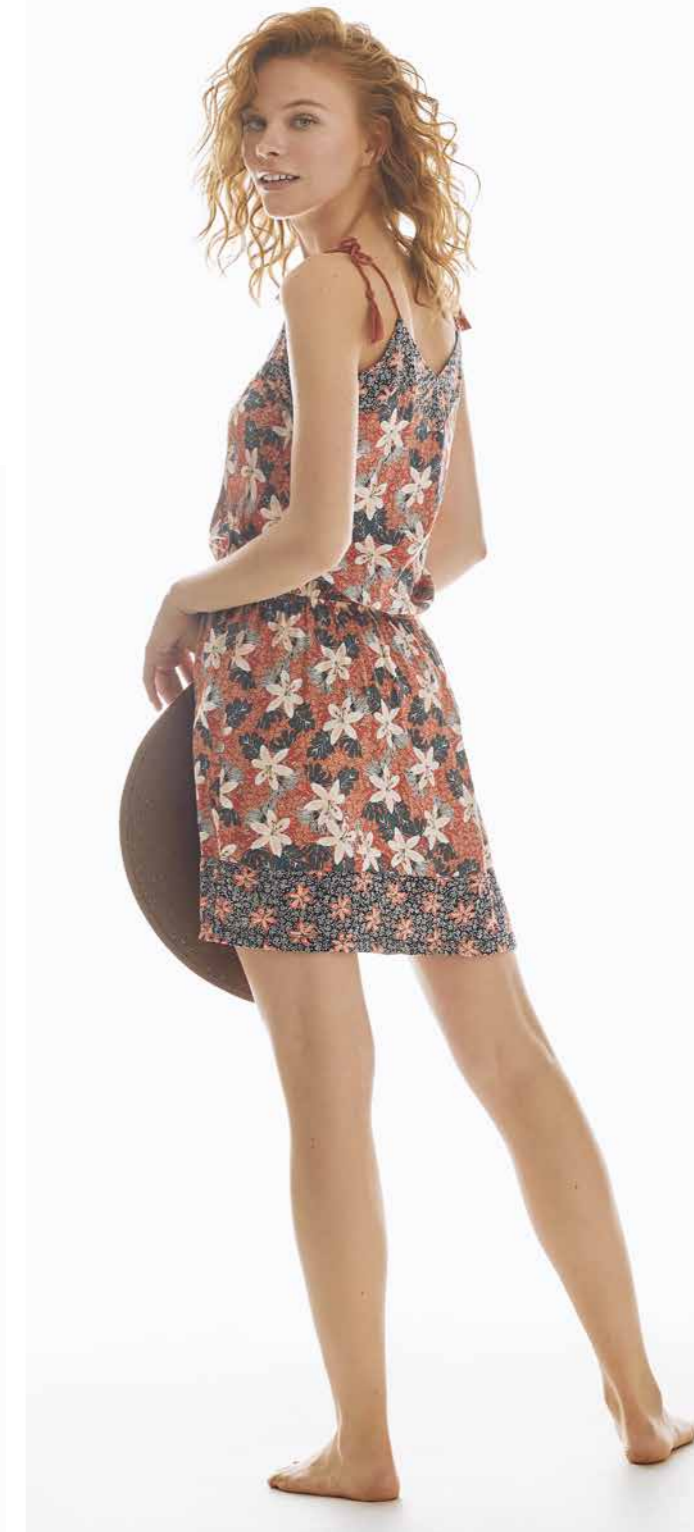

S5827
Vestido corto tirantes viscosa
Tallas S-M-L-XL

COLOR Teja