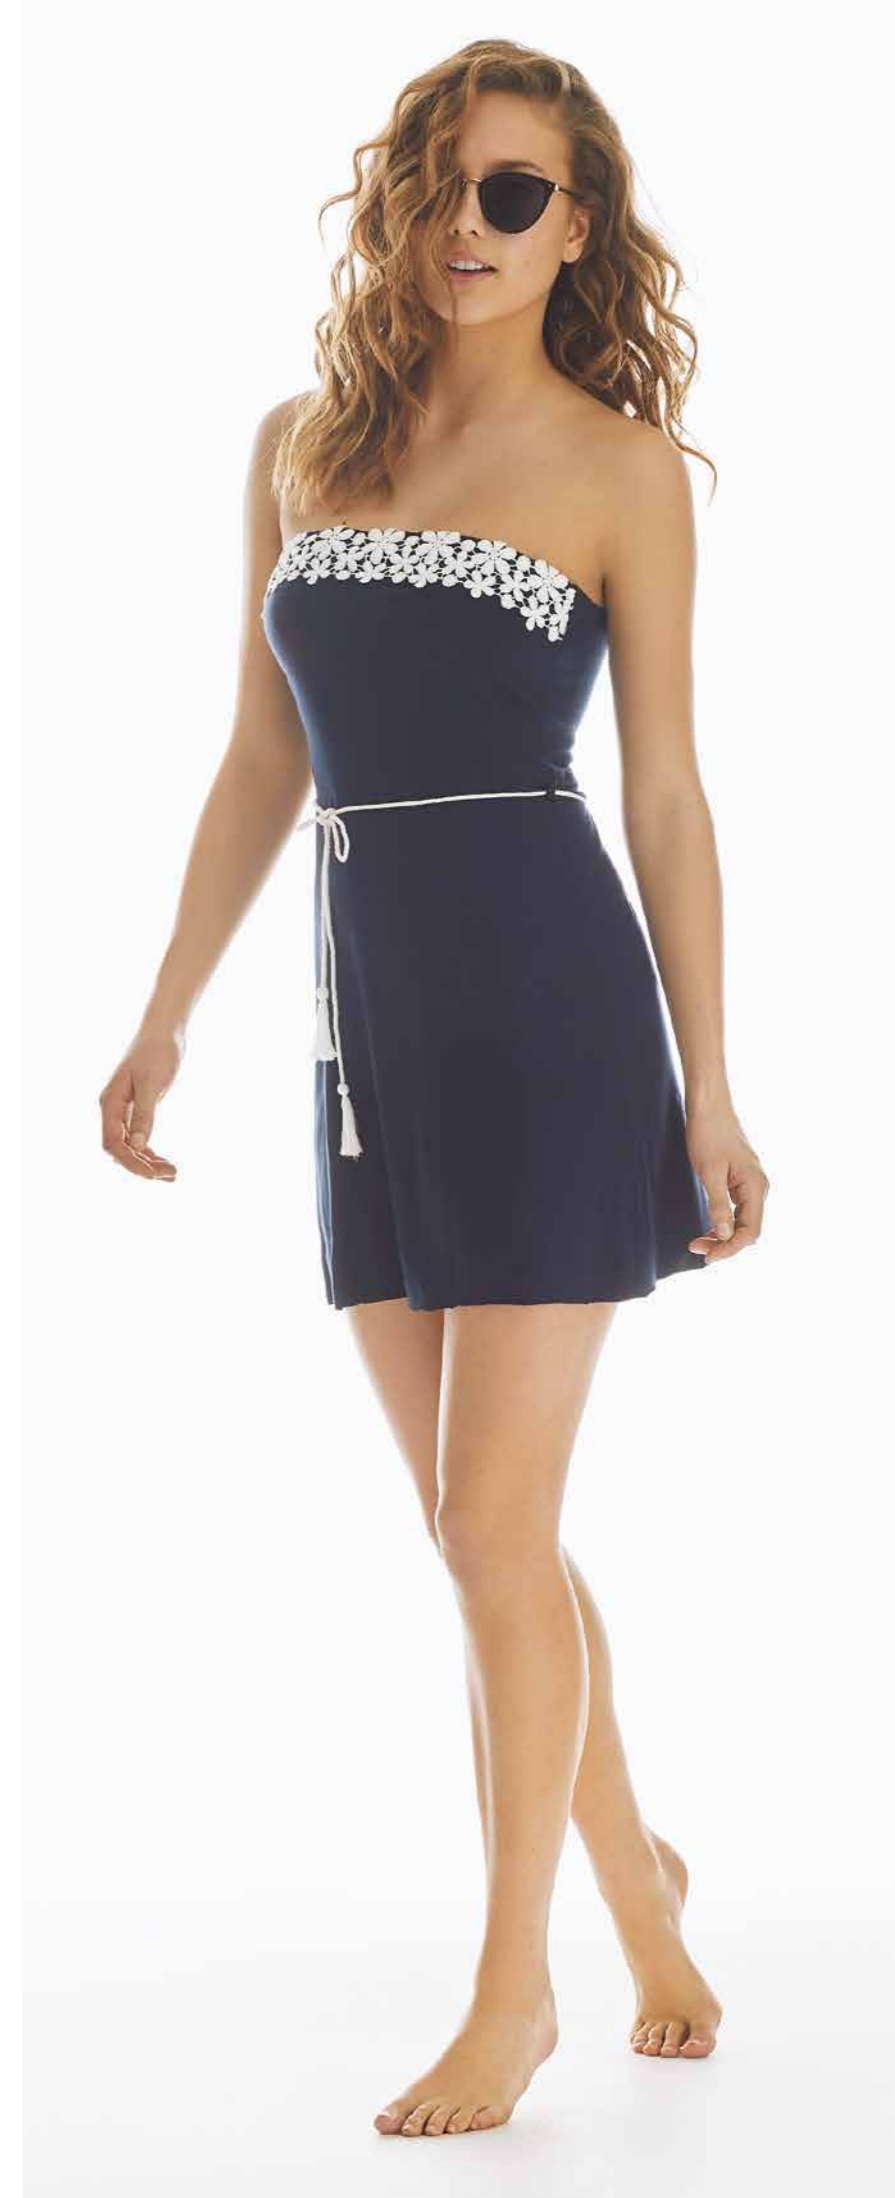

S5407
Vestido corto palabra
de honor modal
Tallas S-M-L-XL

COLOR Marino