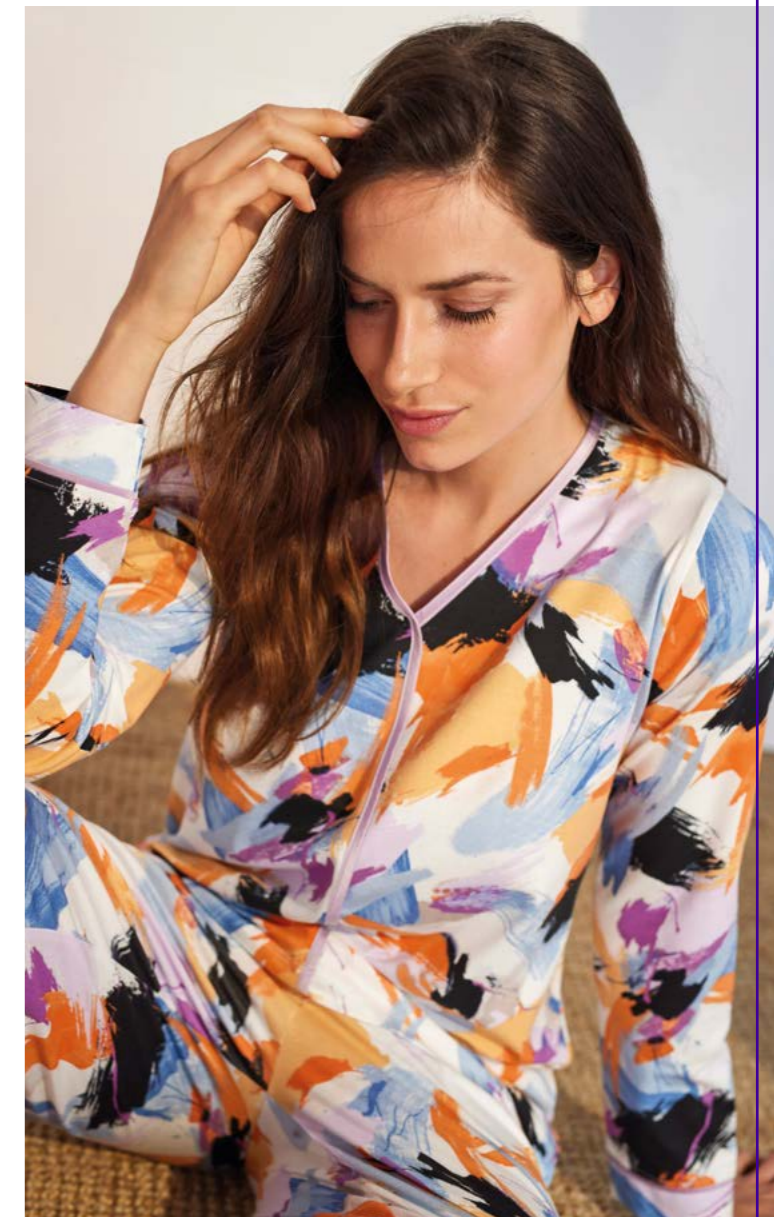

N12802

PIJAMA PANTALÓN LARGO CON
CAMISETA MANGA LARGA MODAL/ALGODÓN
S 36, M 40, L 44, XL 48, XXL 52

COLOR MULTICOLOR