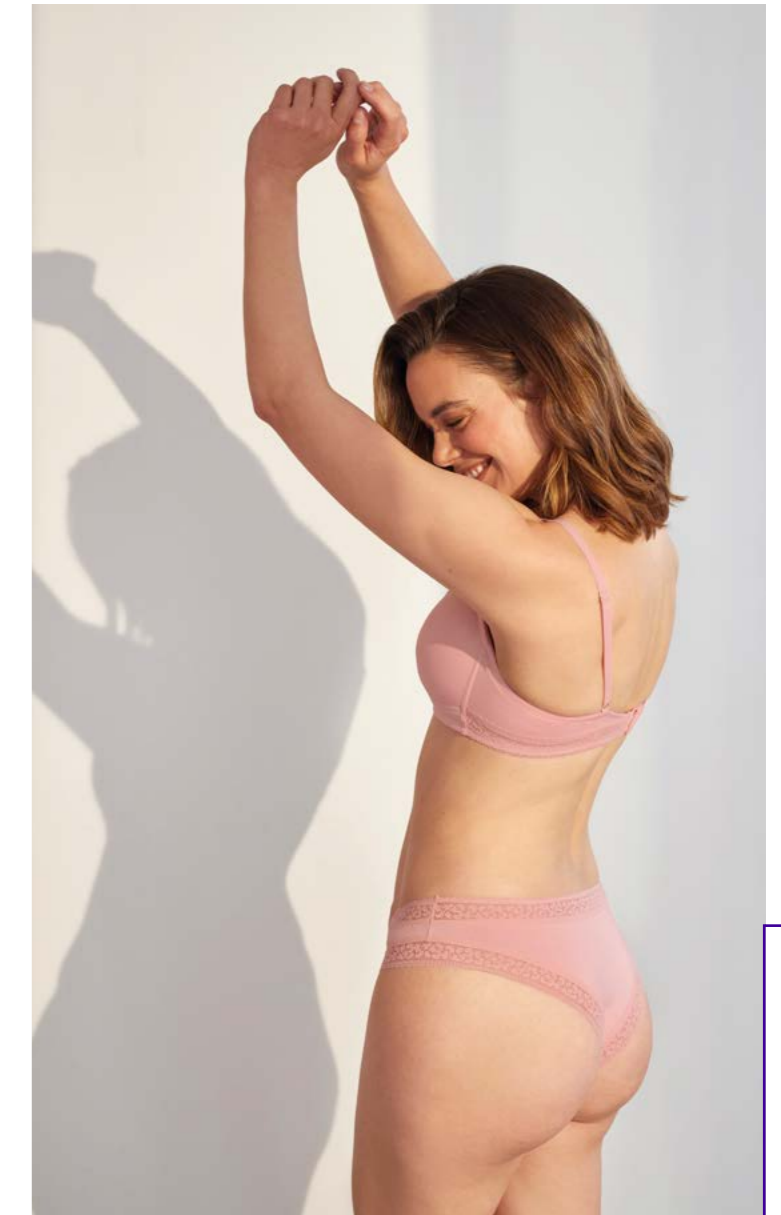

Z9610

-

**SUJETADOR RELLENO TRIANGULAR
SIN AROS MODAL/ALGODÓN**

COPA B 85-90-95-100-105

COPA C 85-90-95-100-105

BRASILEÑA MODAL/ALGODÓN

S - M - L - XL

COLOR ROSA

PATRÓN
ANNA