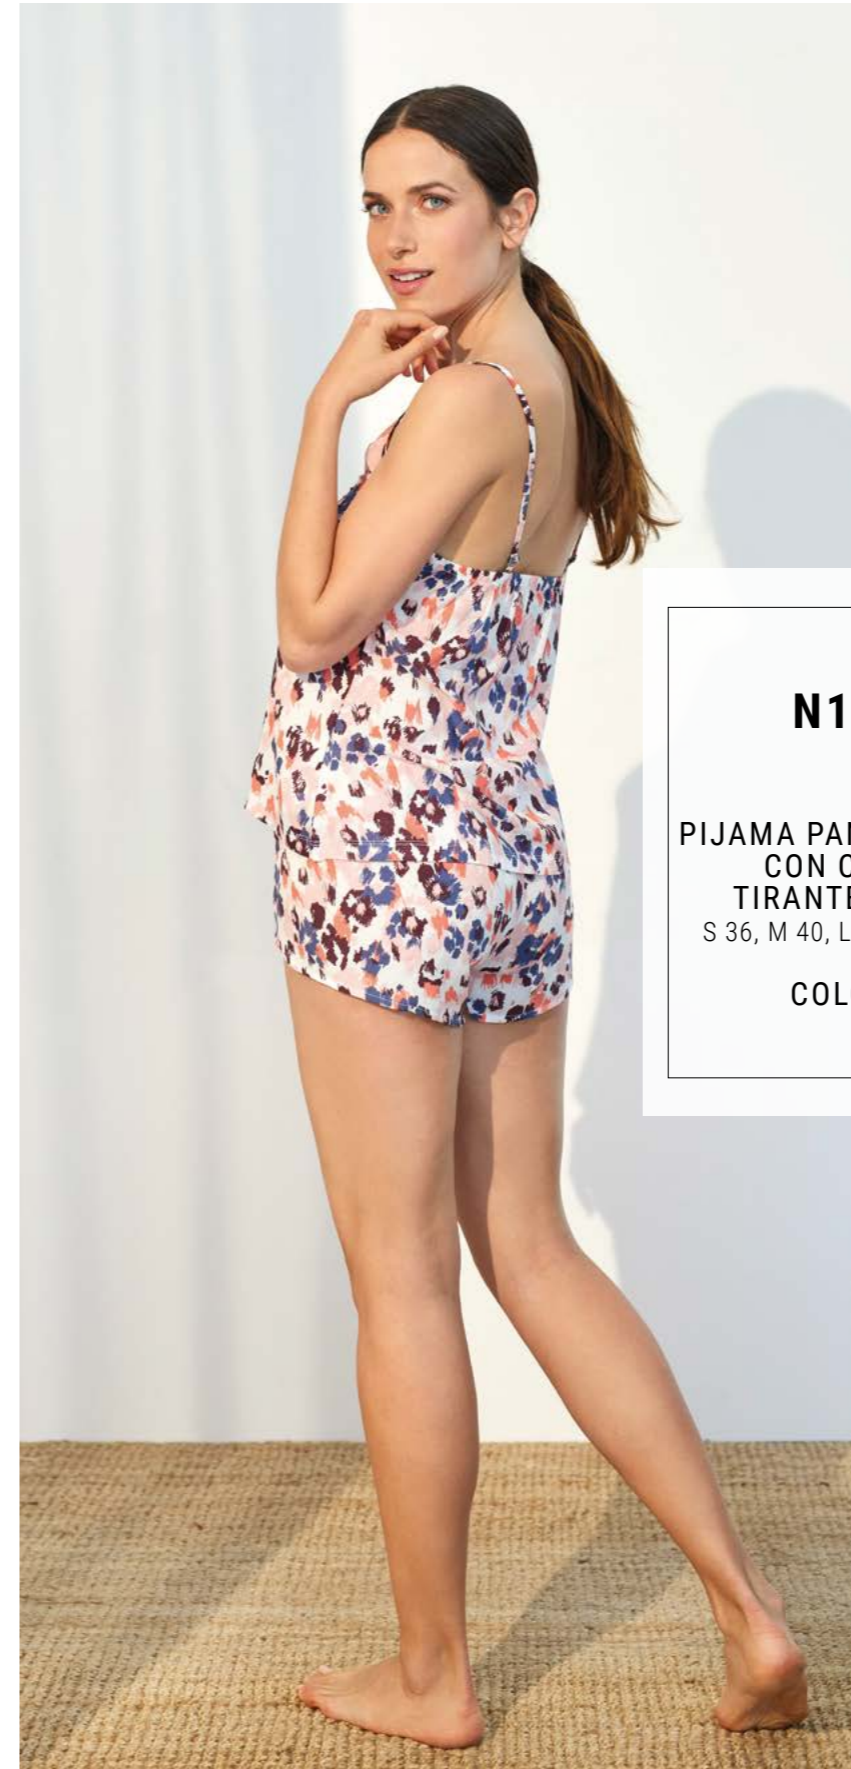

N13122
-
PIJAMA PANTALÓN CORTO
CON CAMISETA
TIRANTES VISCOSA
S 36, M 40, L 44, XL 48, XXL 52
COLOR ROSA