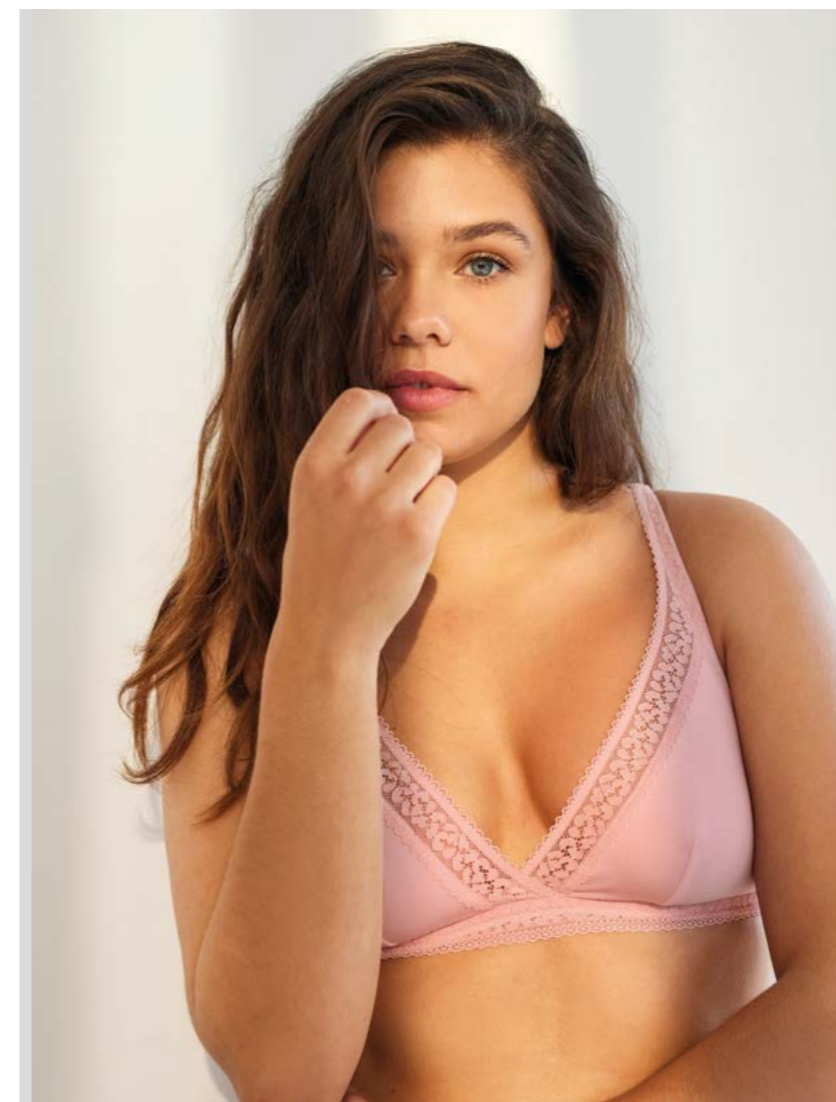

Z9630

SUJETADOR RELLENO FINO PATRÓN ADAPTADO A CAPACIDAD EN TALLAS GRANDES MODAL/ALGODÓN

COPA B 85-90-95-100-105
COPA C 85-90-95-100-105
COPA D 85-90-95-100-105
COPA E 85-90-95-100-105
COPA F 85-90-95-100-105

BIKINI MODAL/ALGODÓN
S - M - L - XL

COLOR ROSA

PATRÓN JULIA

Z9650

SUJETADOR FORRADO HALTER MODAL/ALGODÓN SIN ARO CON REFUERZO INTERIOR

COPA B 85-90-95-100
COPA C 85-90-95-100

BIKINI MODAL/ALGODÓN
S - M - L

COLOR ROSA