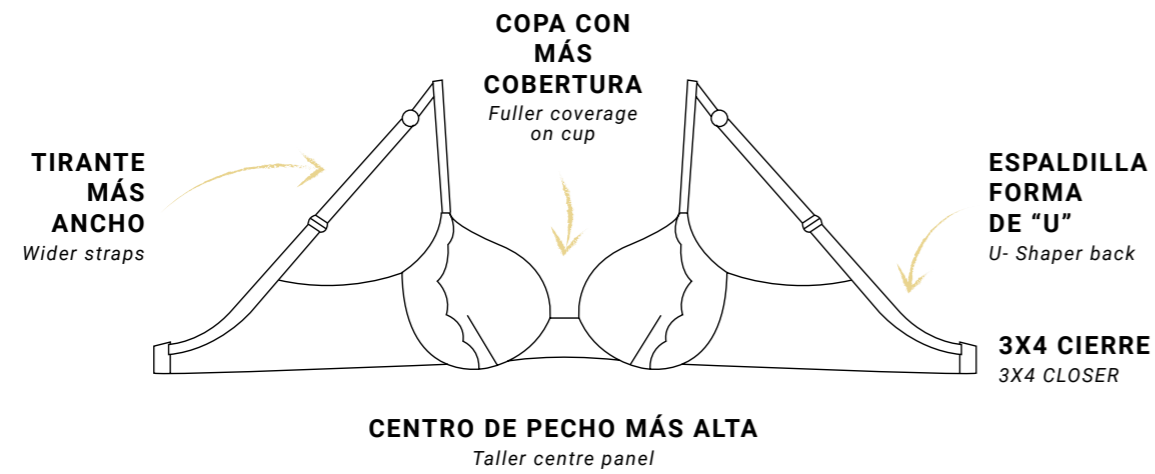

¡NOVEDAD EN LOS SUJETADORES RELLENOS!
NEW IN PADDED BRAS

RELLENO **ADAPTADO A CAPACIDAD**
CAPACITY PADDED BRA