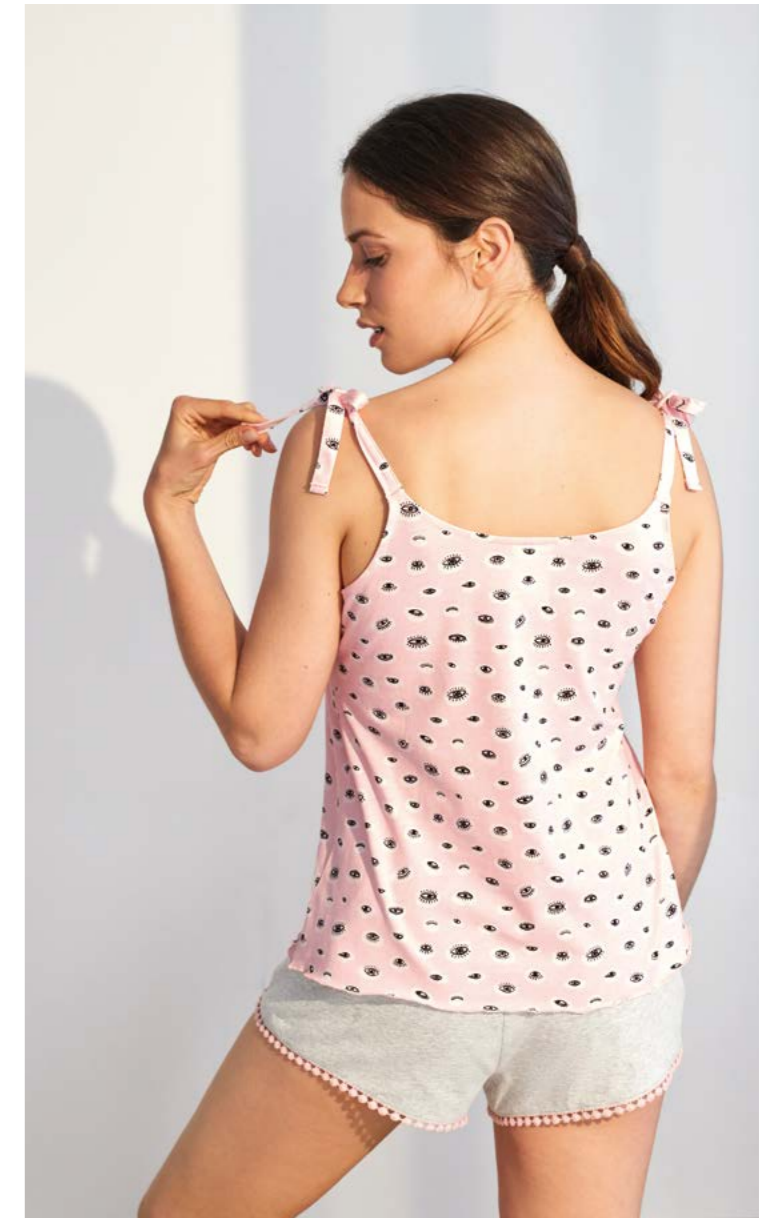

N13542

PIJAMA PANTALÓN CORTO CON CAMISETA TIRANTES ALGODÓN
XS 32, S 36, M 40, L 44, XL 48, XXL 52

COLOR ROSA