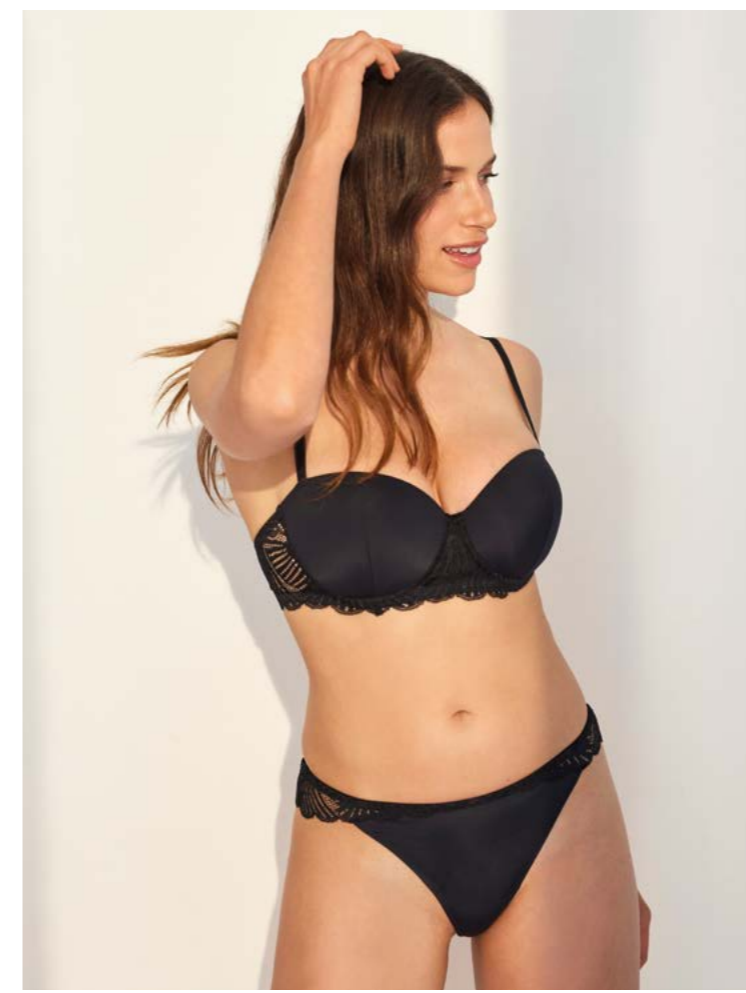

THE NEW UNDERWEAR COLLECTION

DETALLE ESPECIAL ESPALDA

Z9350
 -
SUJETADOR PUSH-UP CON CIERRE DELANTERO
 COPA B 85-90-95-100
 COPA C 85-90-95-100
SHORT-STRING
 S - M - L
COLOR NEGRO

Z9370

SUJETADOR RELLENO TRIANGULAR SIN AROS CON COPA SPACER ULTRALIGERA, TRANSPIRABLE Y ADAPTABLE