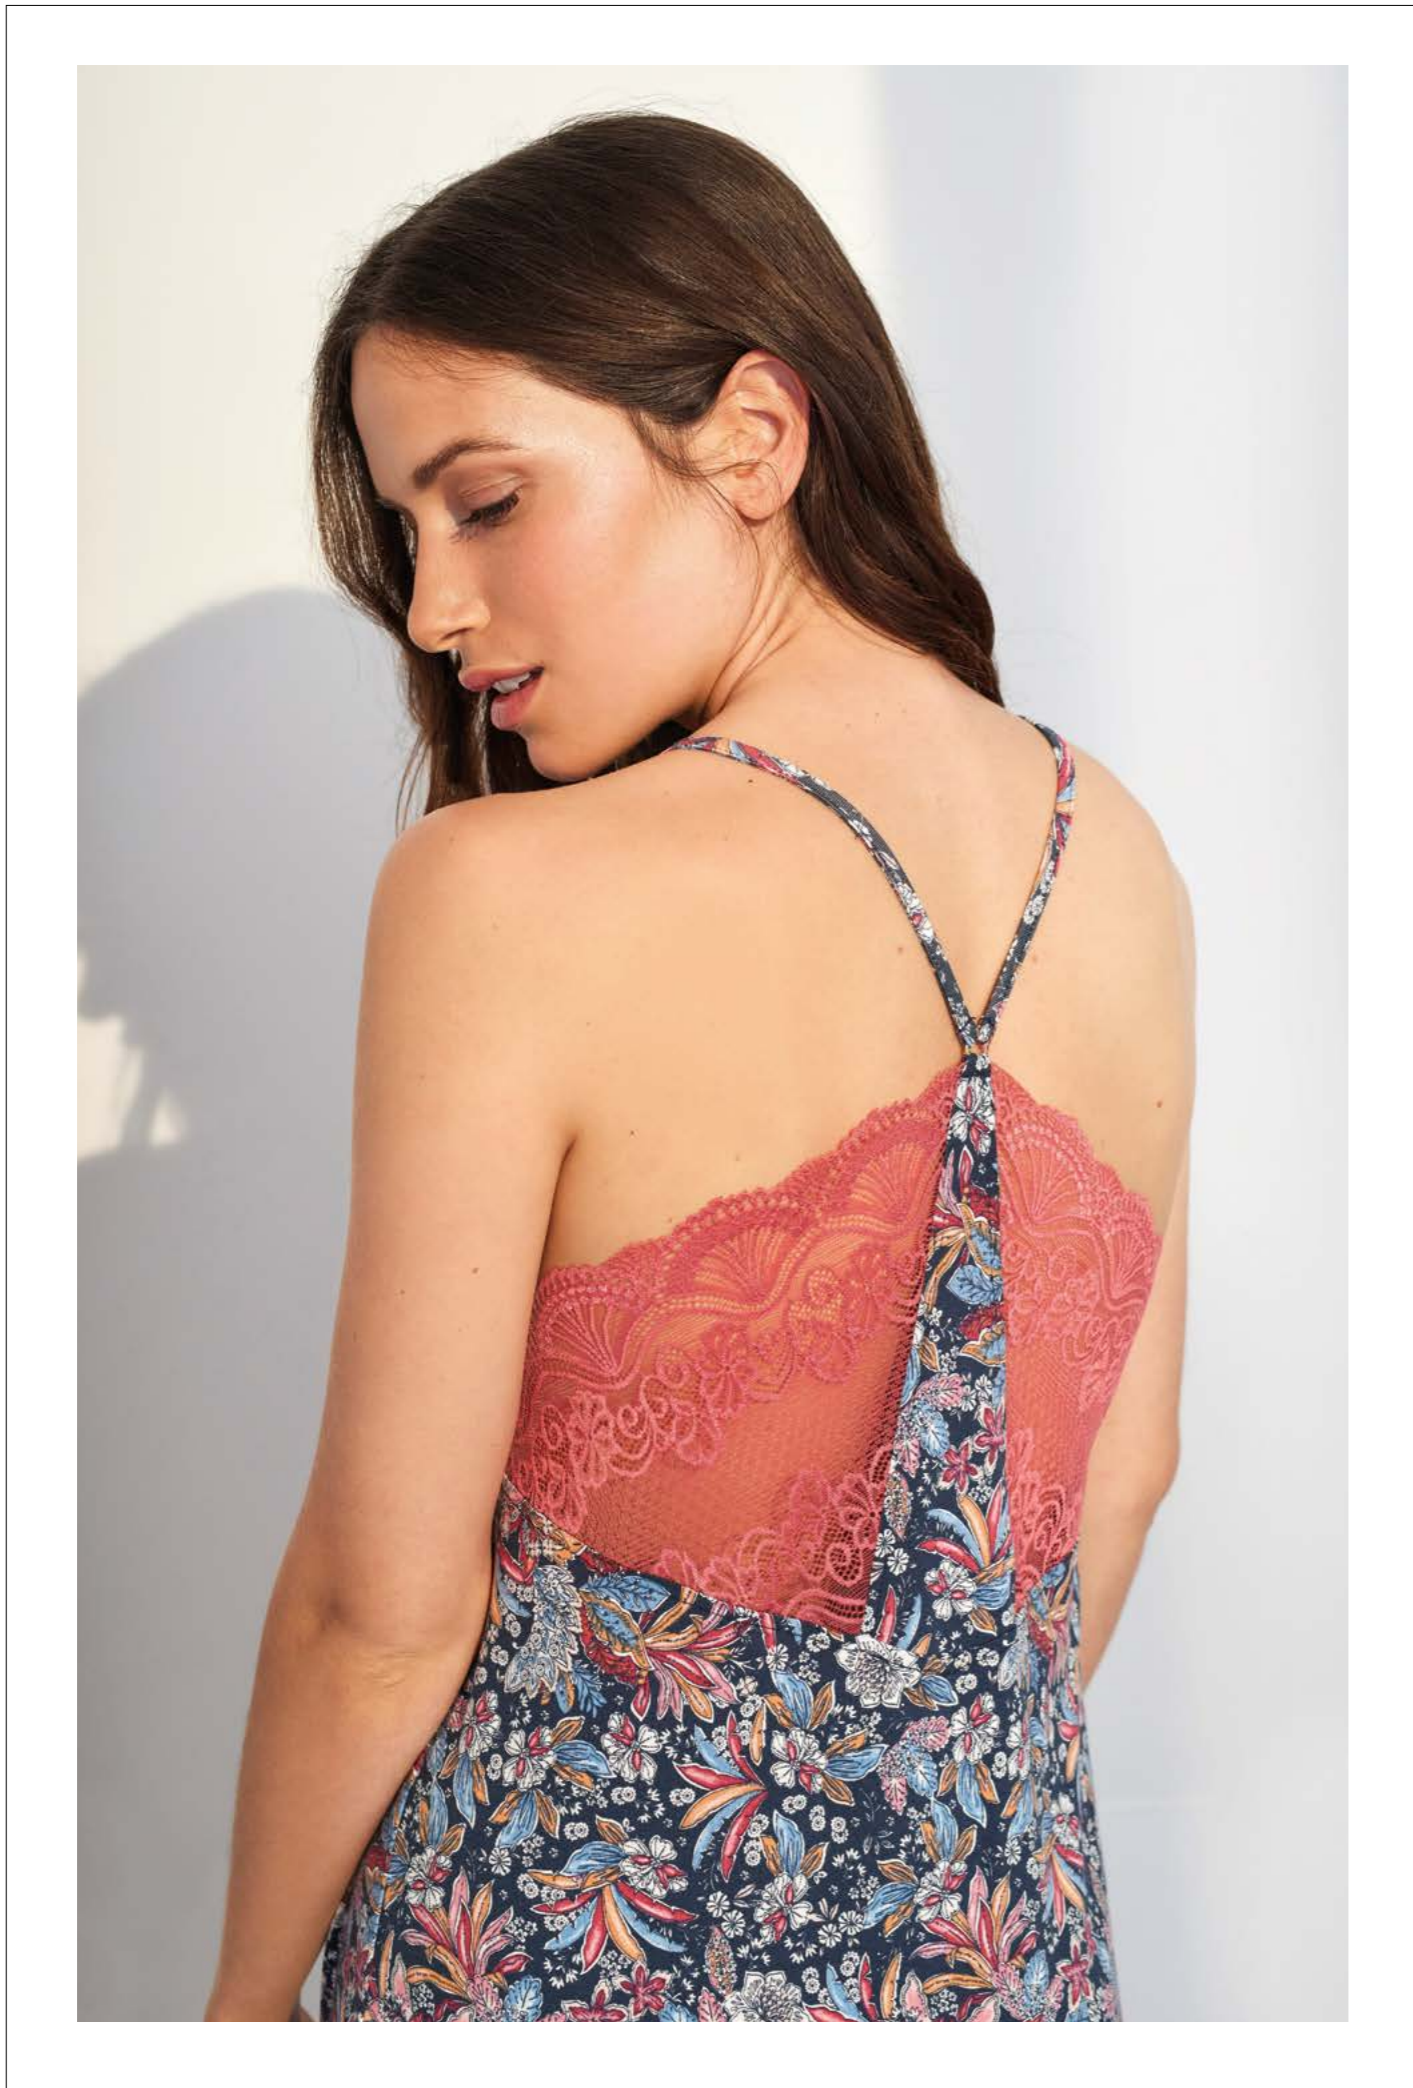

N12961

**CAMISOLA TIRANTES
MODAL/ALGODÓN**
S 36, M 40, L 44, XL 48, XXL 52

COLOR AZUL OSCURO