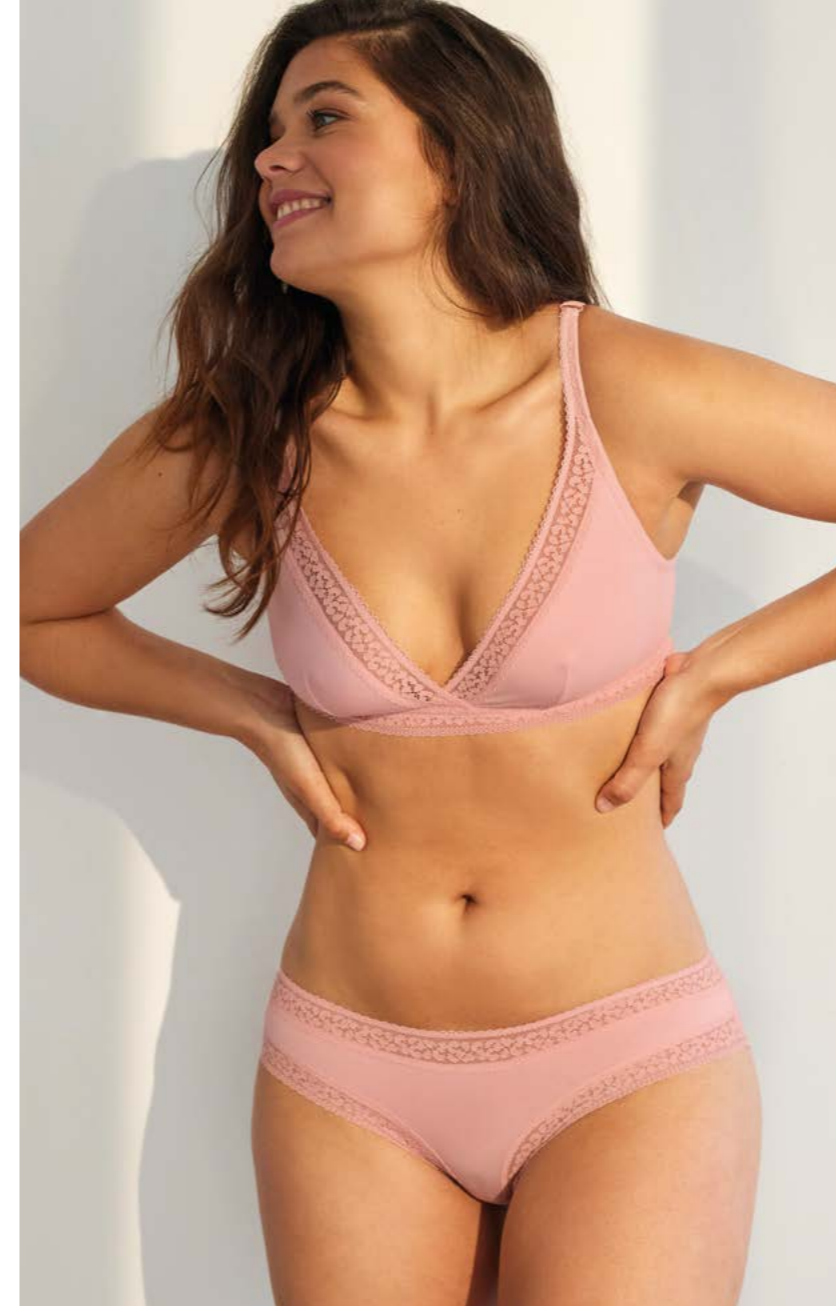

Z9630

SUJETADOR RELLENO FINO PATRÓN ADAPTADO A CAPACIDAD EN TALLAS GRANDES MODAL/ALGODÓN

COPA B 85-90-95-100-105
COPA C 85-90-95-100-105
COPA D 85-90-95-100-105
COPA E 85-90-95-100-105
COPA F 85-90-95-100-105

BIKINI MODAL/ALGODÓN
S - M - L - XL

COLOR ROSA

PATRÓN JULIA

Z9650

SUJETADOR FORRADO HALTER MODAL/ALGODÓN SIN ARO CON REFUERZO INTERIOR

COPA B 85-90-95-100
COPA C 85-90-95-100

BIKINI MODAL/ALGODÓN
S - M - L

COLOR ROSA