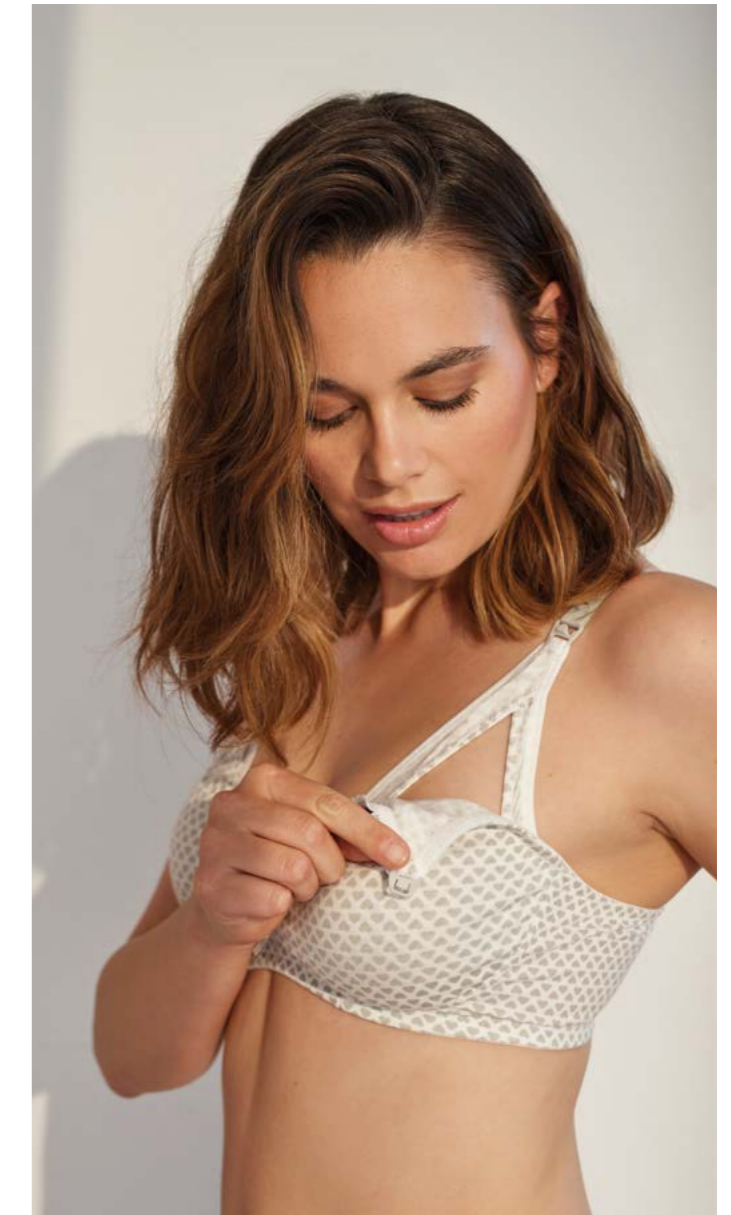

PATRÓN
ELENA

Z9691

SUJETADOR FORRADO MATERNAL
SIN AROS MODAL/ ALGODÓN

COPA C 90-95-100-105-110
COPA D 90-95-100-105

COLOR GRIS CLARO

PATRÓN
CARLA

Z9682

BRAGUITA MATERNAL
MODAL/ALGODÓN
S - M - L - XL - XXL