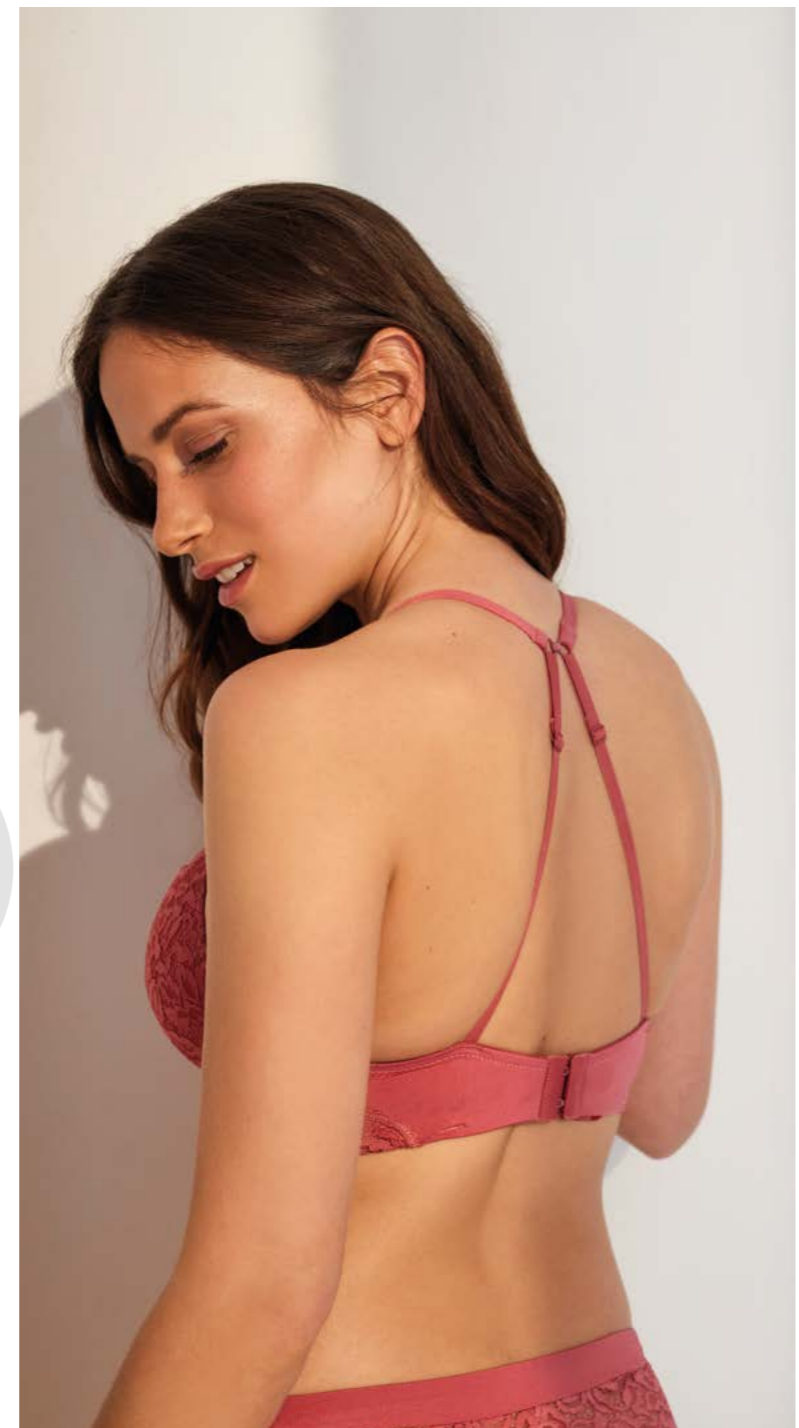

SUJETADOR RELLENO TRIANGULAR SIN
AROS CON PIEZA CRUZA TIRANTES
COPA B 85-90-95-100-105
COPA C 85-90-95-100-105

BRASILEÑA
S - M - L - XL

COLOR FRAMBUESA

PATRÓN
ANNA

Z9430

SUJETADOR RELLENO FINO PATRÓN
ADAPTADO A CAPACIDAD EN TALLAS
GRANDES CON PIEZA CRUZA TIRANTES
COPA B 85-90-95-100-105
COPA C 85-90-95-100-105
COPA D 85-90-95-100-105
COPA E 85-90-95-100-105
COPA F 85-90-95-100-105