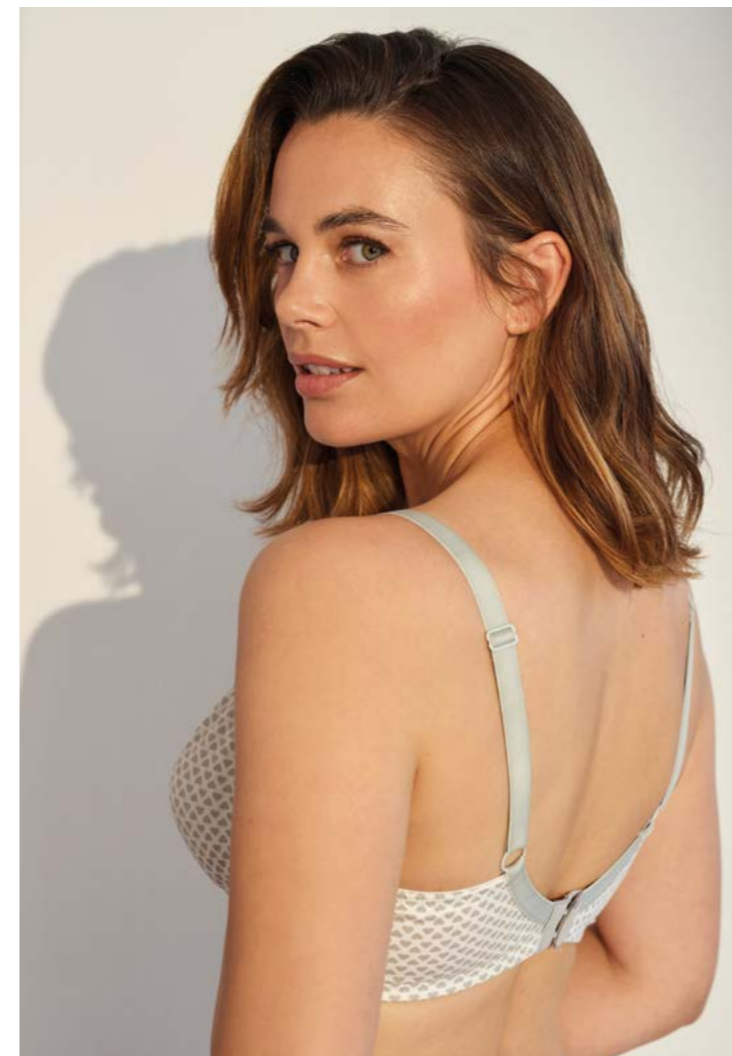

PATRÓN
ELENA

Z9691

SUJETADOR FORRADO MATERNAL
SIN AROS MODAL/ ALGODÓN

COPA C 90-95-100-105-110
COPA D 90-95-100-105

COLOR GRIS CLARO

PATRÓN
CARLA

Z9682

BRAGUITA MATERNAL
MODAL/ALGODÓN
S - M - L - XL - XXL