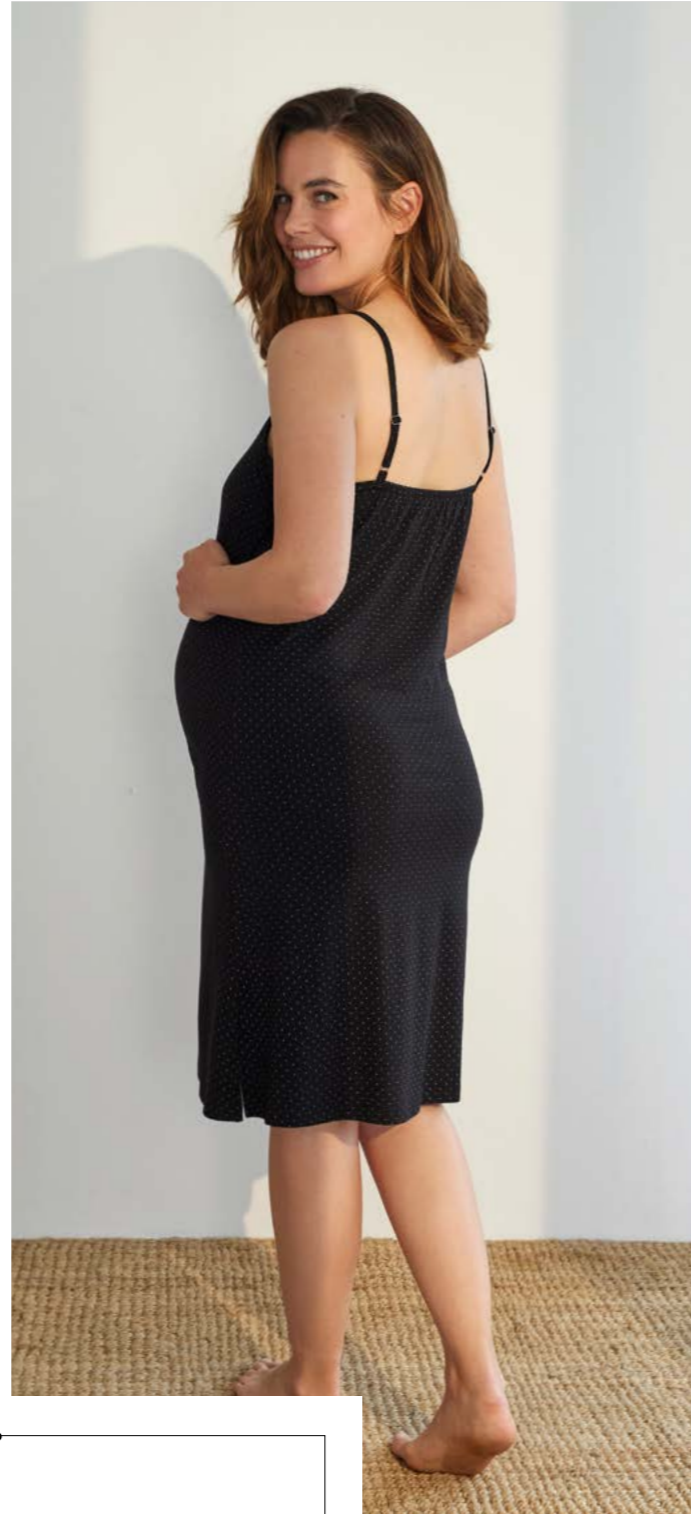

N13221
-
CAMISOLA MATERNAL TIRANTES
MODAL/ALGODÓN
S 36, M 40, L 44, XL 48, XXL 52, XXXL 56
COLOR NEGRO