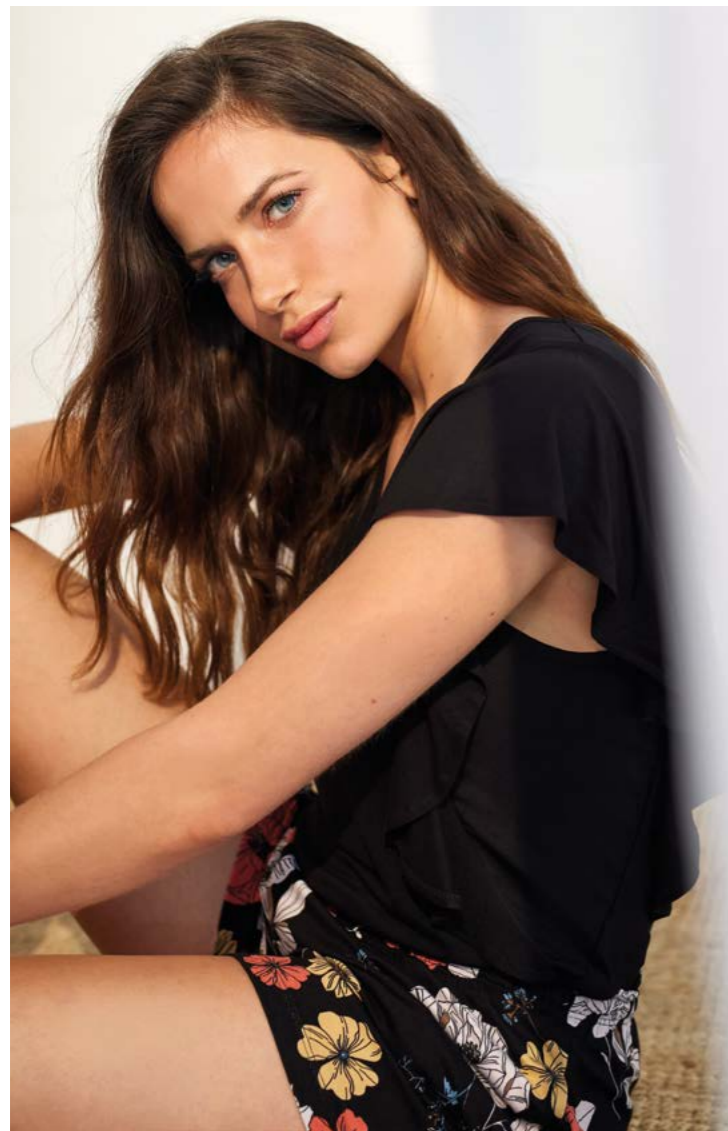

N13052

-
PIJAMA PANTALÓN CORTO CON
CAMISETA MANGA CORTA MODAL
S 36, M 40, L 44, XL 48, XXL 52

COLOR NEGRO