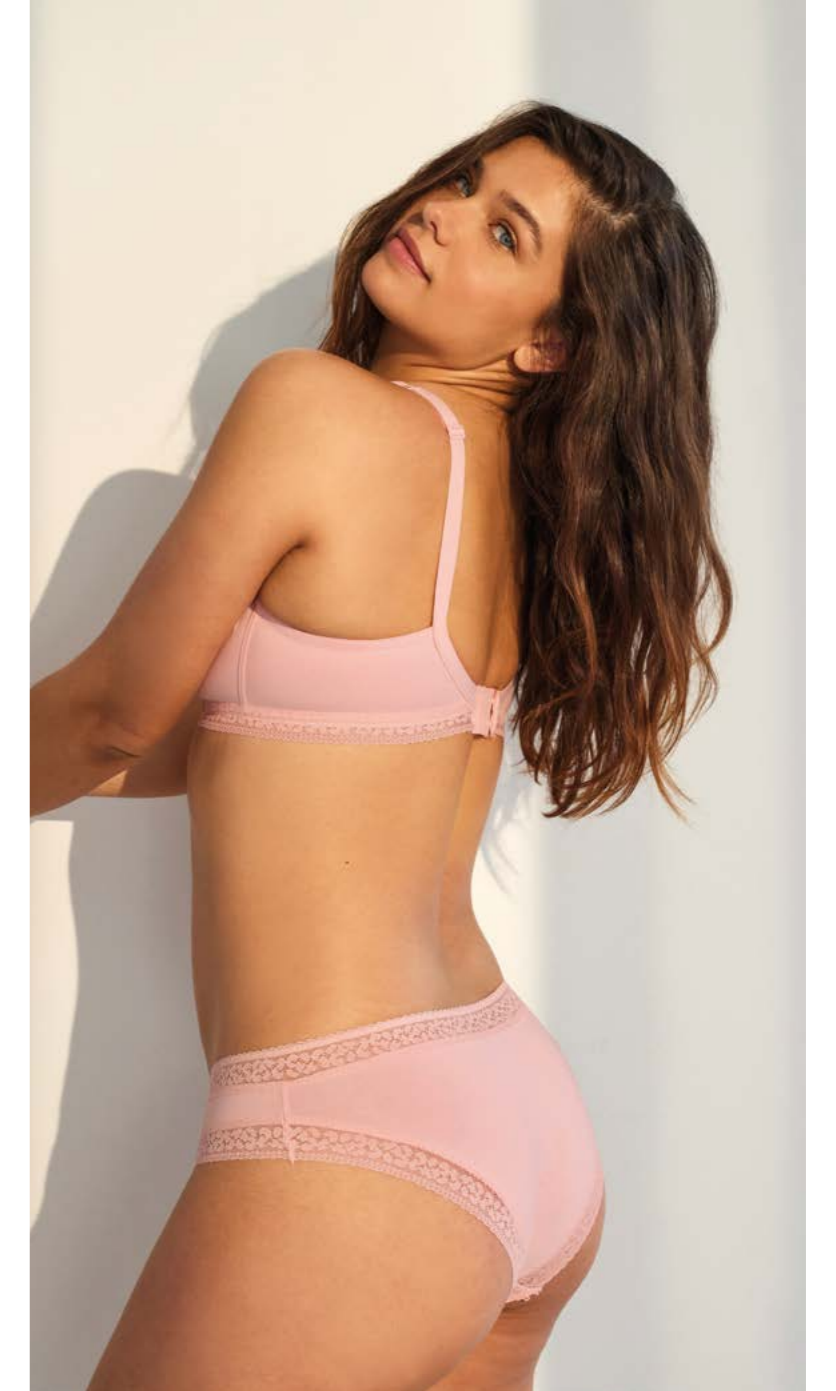

Z9630

SUJETADOR RELLENO FINO PATRÓN ADAPTADO A CAPACIDAD EN TALLAS GRANDES MODAL/ALGODÓN

COPA B 85-90-95-100-105
COPA C 85-90-95-100-105
COPA D 85-90-95-100-105
COPA E 85-90-95-100-105
COPA F 85-90-95-100-105

BIKINI MODAL/ALGODÓN
S - M - L - XL

COLOR ROSA

PATRÓN JULIA

Z9650

SUJETADOR FORRADO HALTER MODAL/ALGODÓN SIN ARO CON REFUERZO INTERIOR

COPA B 85-90-95-100
COPA C 85-90-95-100

BIKINI MODAL/ALGODÓN
S - M - L

COLOR ROSA