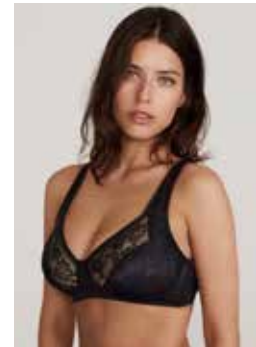

W0041

Sujetador forrado sin aro
Wireless high subjection bra

Copa | Copa B: 85-90-95-100-105-110

Copa | Copa C: 85-90-95-100-105-110

Copa | Copa D: 85-90-95-100-105-110